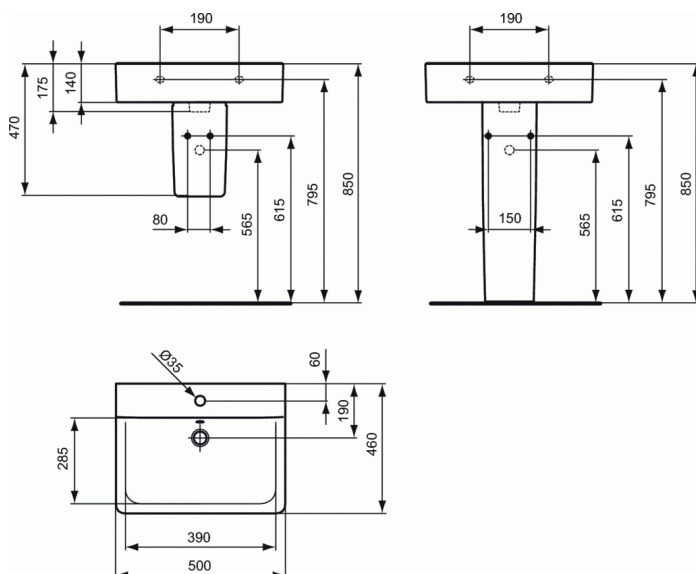

Product code: E7138

CONNECT Wastafel 500 mm

Wastafel 500 mm

De wastafel voor muurmontage is uitgevoerd in fijne vuurklei.

De wastafel is vervaardigd uit verglaasde fijne vuurklei van eerste kwaliteit, zonder vervorming, barsten of blaasjes.

Het glazuur weerstaat aan chemicaliën beschreven in de Norm NF D14-508 (02/2012).

KLEUREN*

01

* 01 = Wit

De wastafel heeft een rechthoekige vorm en een vlakke onderkant en een rechte rugwand met 1 centraal kraangat. De overloop bevindt zich in de achterwand van de kom.

De afloop bevindt zich op 190 mm van de wastafelrand.

De naam van de fabrikant komt in volledige letters voor op het product.

Afmetingen (bxdxh) :500 x 460 x 175 mm

Voldoet aan de norm; EN 14688 & EN 31

OPTIE

Colonne

E7112

Product code: E7138

CONNECT

Wastafel 500 mm

halfzuil voor wastafel > 50 cm

E7113