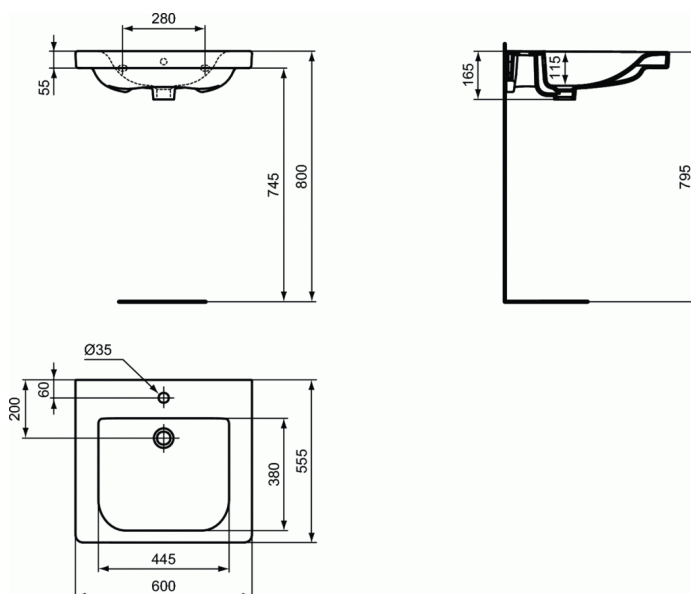

### Mindervalidenwastafel 600 mm

De wastafel heeft een ergonomisch design waarbij de onderarmen kunnen rusten op de brede zijranden van 77,5mm van de wastafel.

De wastafel is voorzien van een uitsparing onder de volledige rand van de wastafel om de gebruiker de mogelijkheid te geven zich naar de wastafel toe te trekken.

### Mindervalidenwastafel 600 mm

---

product.

Afmetingen (bx dxh) :600 x 555 x 165 mmVoldoet aan de norm; DIN 18024-2 / 18025-1