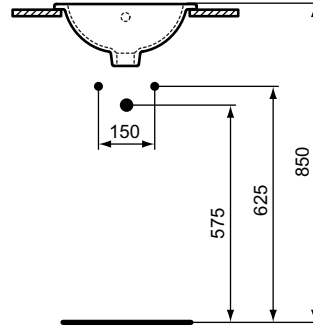

Ideal Standard

COUNTERTOP

Connect

Artikel ID: E505101

Inbouwwastafel rond 380 mm, z. kraangat, overloop

Connect inbouwwastafel rond 380 mm van keramiek. Zonder kraangat. Met overloop.

Kleur: 01 - Glossy white

Kenmerken: .Met overloop

Meer productdetails:

Type:	Aanrecht
Bevestiging:	Werkblad installatie
Accreditaties:	DIN EN 14688 CL 15, DIN EN 310
Kraangaten:	0
Netto gewicht (kg):	4,05
Materiaal:	Fijne vuurvaste klei
Designer:	Studio Levien
Hoogte (mm):	165
Breedte (mm):	380
Diepte (mm):	380
Vorm:	Afgerond / Gebogen
Certificaatnummer:	EN 14688