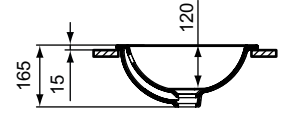

Ideal Standard

COUNTERTOP

Connect

Artikel ID: E505101

Inbouwwastafel rond 380 mm, z. kraangat, overloop

Connect inbouwwastafel rond 380 mm van keramiek. Zonder kraangat. Met overloop.

Kleur: 01 - Glossy white

Kenmerken: .Met overloop

Meer productdetails:

Type:	Aanrecht
Bevestiging:	Werkblad installatie
Accreditaties:	DIN EN 14688 CL 15, DIN EN 310
Kraangaten:	0
Netto gewicht (kg):	4,05
Materiaal:	Fijne vuurvaste klei
Designer:	Studio Levien
Hoogte (mm):	165
Breedte (mm):	380
Diepte (mm):	380
Vorm:	Afgerond / Gebogen
Certificaatnummer:	EN 14688