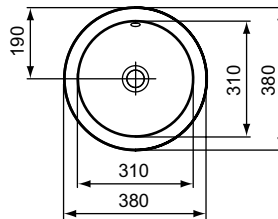

Ideal Standard

COUNTERTOP

Connect

Artikel ID: E505101

Inbouwwastafel rond 380 mm, z. kraangat, overloop

Connect inbouwwastafel rond 380 mm van keramiek. Zonder kraangat. Met overloop.

Kleur: 01 - Glossy white

Kenmerken: .Met overloop

Meer productdetails:

Type:	Aanrecht
Bevestiging:	Werkblad installatie
Accreditaties:	DIN EN 14688 CL 15, DIN EN 310
Kraangaten:	0
Netto gewicht (kg):	4,05
Materiaal:	Fijne vuurvaste klei
Designer:	Studio Levien
Hoogte (mm):	165
Breedte (mm):	380
Diepte (mm):	380
Vorm:	Afgerond / Gebogen
Certificaatnummer:	EN 14688