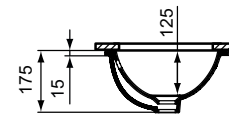

Ideal Standard

COUNTERTOP

Connect

Artikel ID: E504601

Onderbouw wastafel ovaal 480 mm, z. kraangat, overloop

Connect onderbouw wastafel ovaal 480 mm van keramiek. Zonder kraangat. Met overloop. Bovenrand is niet geglaazuurd. Inclusief bevestigingsset (T645567).

Kleur: 01 - Glossy white

Kenmerken: .Met overloop

Meer productdetails:

Type:	Onder aanrecht
Bevestiging:	Installatie onder het aanrecht
Accreditaties:	DIN EN 14688 CL 15, DIN EN 31
Kraangaten:	0
Netto gewicht (kg):	5,10
Materiaal:	Fijne vuurvaste klei
Designer:	Studio Levien
Hoogte (mm):	175
Breedte (mm):	480
Diepte (mm):	350
Vorm:	Afgerond / Gebogen
Certificaatnummer:	EN 14688