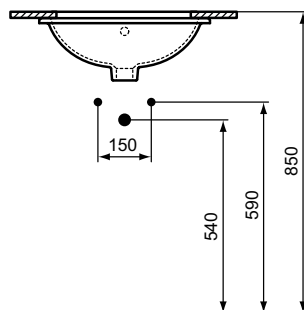

Ideal Standard

COUNTERTOP

Connect

Artikel ID: E504601

Onderbouw wastafel ovaal 480 mm, z. kraangat, overloop

Connect onderbouw wastafel ovaal 480 mm van keramiek. Zonder kraangat. Met overloop. Bovenrand is niet geglaazuurd. Inclusief bevestigingsset (T645567).

Kleur: 01 - Glossy white

Kenmerken: .Met overloop

Meer productdetails:

Type:	Onder aanrecht
Bevestiging:	Installatie onder het aanrecht
Accreditaties:	DIN EN 14688 CL 15, DIN EN 31
Kraangaten:	0
Netto gewicht (kg):	5,10
Materiaal:	Fijne vuurvaste klei
Designer:	Studio Levien
Hoogte (mm):	175
Breedte (mm):	480
Diepte (mm):	350
Vorm:	Afgerond / Gebogen
Certificaatnummer:	EN 14688