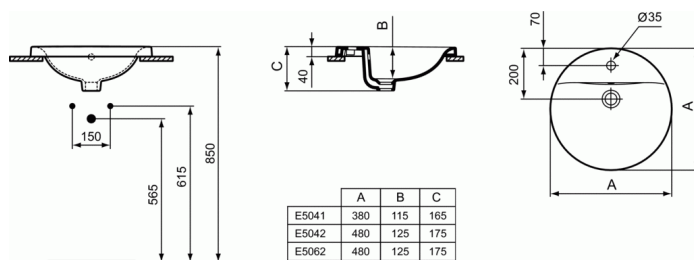

Product code: E5042

CONNECT Inbouwwastafel 480 mm rond

Inbouwwastafel 480 mm rond

De inbouwwastafel wordt ingebouwd in een tablet.

De inbouwwastafel is vervaardigd uit verglaasde fijne vuurklei van eerste kwaliteit, zonder vervorming, barsten of blaasjes.

Het glazuur weerstaat aan chemicaliën beschreven in de Norm NF D14-508 (02/2012).

KLEUREN*

01

* 01 = Wit glossy

De inbouwwastafel heeft een ronde vorm met een kraanplateau met één kraangat.

De bevestigingen voor montage in een houten of marmeren tablet worden meegeleverd.

Afmetingen (bx dxh) : 490 x 490 x 190 mm

Voldoet aan de norm; EN 14688 & EN 31