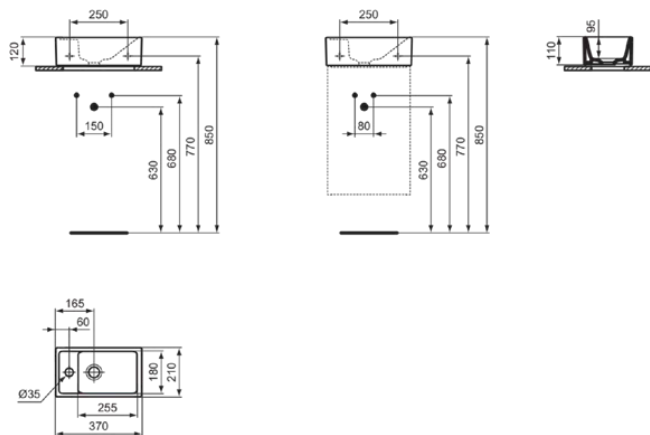

## E211301

I.LIFE S | Fontein 370x210x120 mm in glanzend wit afwerking, 1 met kraangat, zonder overloop | Ruimtebesparende wastafel

### Algemene informatie

Productcategorie:	Wastafels
Producttype:	Fontein
Merk:	Ideal Standard
Collectie:	I.LIFE S
Ontwerper:	Ideal Standard
Colour:	01 - Glanzend Wit
Afwerking van het oppervlak:	glanzend
Hoogte (mm):	120
Breedte (mm):	370
Lengte / sprong (mm):	210
Bevestigingswijze:	Bevestigingsbouten
Nettogewicht (kg):	6.20
EAN-code:	5017830543930

## I.LIFE S

**E211301**

I.LIFE S | Fontein 370x210x120 mm in glanzend wit afwerking, 1 met kraangat, zonder overloop | Ruimtebesparende wastafel