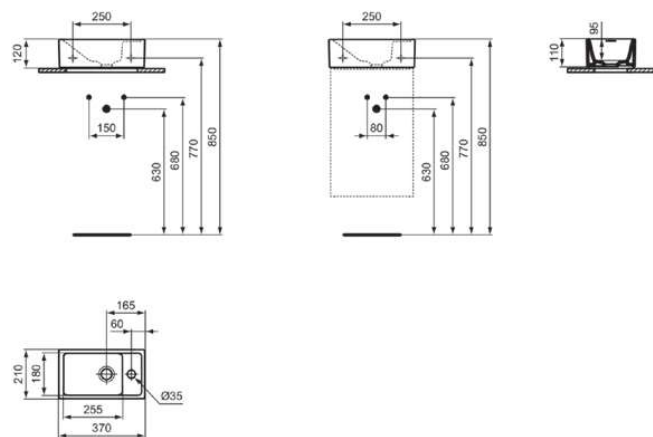

I.LIFE S

E2112V1

I.LIFE S | Fontein 370x210x120 mm in Silk White afwerking, 1 met kraangat, zonder overloop | Ruimtebesparende wastafel

Afbeelding & technische tekening

Algemene informatie

Productcategorie:	Wastafels
Producttype:	Fontein
Merk:	Ideal Standard
Collectie:	I.LIFE S
Ontwerper:	Ideal Standard
Colour:	V1 - Silk White
Afwerking van het oppervlak:	satijn
Hoogte (mm):	120
Breedte (mm):	370
Lengte / sprong (mm):	210
Bevestigingswijze:	Bevestigingsbouten
Nettogewicht (kg):	6,20
EAN-code:	5017830556848

Kenmerken

Ruimtebesparende wastafel

Productnormen & certificeringen

Normen:	EN 14688
Prestatieverklaring classificatie (DoP):	CL00

Product specificaties

Kleurcode:	V1
Kleuomschrijving:	Silk White
Hoekmodel:	Nee
Model voor mindervaliden:	Nee
Met kettingoog:	Nee
Materiaal:	Keramisch
Materiaalkwaliteit:	Fine Fireclay
Aantal kraangaten per gebruiksplaats:	1
Aantal gebruiksplaatsen:	1
Overloop zichtbaar:	Nee
PVD technologie:	Nee
Ruimtebesparend model:	Ja
Afzetplateau:	Links
Afwerking van het oppervlak:	satijn
Positie kraangat:	Rechts
Met rugwand:	Nee
Met afvoerplug:	Nee
Met overloop:	Nee
Met sifon:	Nee
Bevestigingswijze:	Bevestigingsbouten

I.LIFE S

E2112V1

I.LIFE S | Fontein 370x210x120 mm in Silk White afwerking, 1 met kraangat, zonder overloop |
Ruimtebesparende wastafel

Bevestigingswijze:

Wand