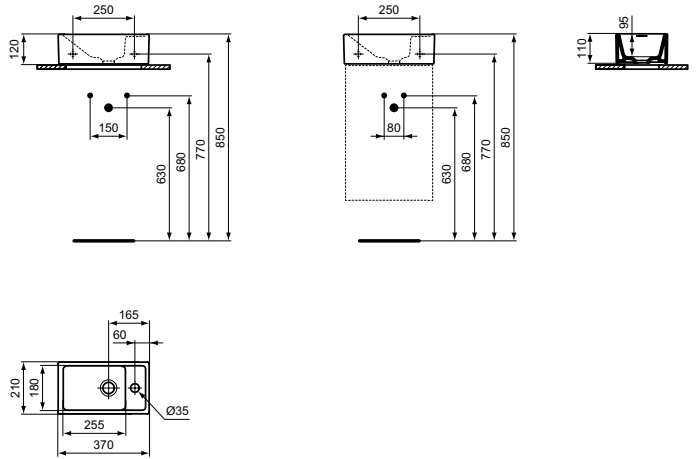

Ideal Standard

HANDRINSE BASIN

Tempo

Artikel ID: **E211201**

## Fontein 370 x 210 mm, kraangat rechts, z. overloop

Tempo fontein 370 x 210 mm van keramiek. 1 kraangat rechts doorgestoken. Zonder overloop.

Kleur: 01 - Glossy white

Kenmerken: .Zonder overloop

Meer productdetails:

Type:	Handdouche
Bevestiging:	Wandmontage
Kraangaten:	1
Netto gewicht (kg):	6,20
Materiaal:	Fijne vuurvaste klei
Designer:	Studio Levien
Hoogte (mm):	120
Breedte (mm):	370
Diepte (mm):	210
Vorm:	Vierkant / Rechthoek
Certificaatnummer:	EN 14688