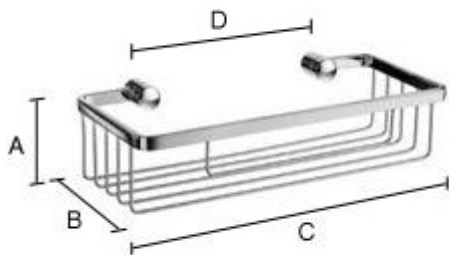

DK2001

Design zeepkorf

**PRODUKT OMSCHRIJVING**

- Sideline - Design zeepkorf chroom
- 250 x 110 mm. Hoogte 60 mm.
- Chroom.

[Volg de installatie instructies voor het beste resultaat >>](#)

	mm
A	61,5
B	109
C	250
D	152