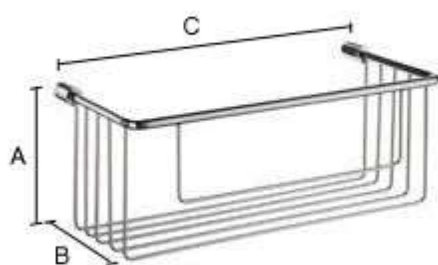

## DK1002

Basic draadkorf

### PRODUKT OMSCHRIJVING

- Sideline - Basic draadkorf
- 267 x 117 mm.
- Hoogte 105 mm.
- Chroom.

	mm
<b>A</b>	105
<b>B</b>	117
<b>C</b>	267