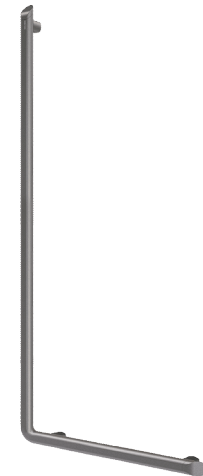

L-vormige Be-Line® greep, antraciet, H. 1130 mm

Ref. 511971C

Antraciet grijs geëpoxeerd aluminium

BESCHRIJVING

L-vormige Be-Line® greep, antraciet, H. 1130 mm - Ref. 511971C

L-vormige Be-Line® greep voor douche of bad, geschikt voor personen met beperkte mobiliteit.

Vergemakkelijkt op een veilige manier het vasthouden en verplaatsen in de douche of bad.

Doet dienst als L-vormige douchegreep in combinatie met een glijstuk voor handdouche en/of zeepschaal.

De verticale stang kan zowel links als rechts geplaatst worden.

Verborgene bevestigingen.

Geleverd met rvs schroeven Ø 8 x 70 mm voor bevestiging in beton.

Afmetingen: 1130 x 450 mm.

Getest op meer dan 200 kg. Maximale aanbevolen belasting: 135 kg.

10 jaar garantie op greep. CE markering.

TECHNISCHE EIGENSCHAPPEN

L-vormige Be-Line® greep, antraciet, H. 1130 mm - Ref. 511971C

Hoogte	1130 mm
Lengte	450 mm
Diameter	Ø 35
Afstand tot de muur	38 mm
Dikte	3 mm
Afwerking	Antraciet grijs geëpoxeerd aluminium
Standaarden	CE 
Waarborg	