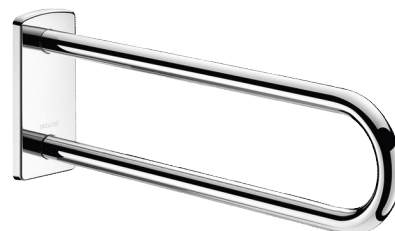

Vaste steungreep in glanzend gepolijst rvs, L. 650 mm

Ref. 510161P

Rvs glanzend gepolijst UltraPolish

BESCHRIJVING

Vaste steungreep in glanzend gepolijst rvs, L. 650 mm - Ref. 510161P

Vaste muursteen voor mindervaliden.

Handgreep kan gebruikt worden als steun en als niet-opklapbare greep voor WC, douche of wastafel.

Wordt meestal in combinatie met een opklapbare greep gebruikt naast een WC of aan beide zijden van een wastafel.

Aanbevolen voor opstelling waarbij het toilet of het douchezitje te ver van de zijmuur verwijderd is.

Afmetingen: 650 x 230 x 105 mm, Ø 32.

Steungreep in bacteriostatisch rvs 304.

Glanzend gepolijste UltraPolish afwerking, homogeen en poriënvrij oppervlak voor een maximale hygiëne en gemakkelijk onderhoud.

Hoogte	230 mm
Lengte	650 mm
Breedte	105 mm
Diameter	Ø 32
Afwerking	RVS 304 glanzend gepolijst UltraPolish
Standaarden	
Waarborg	