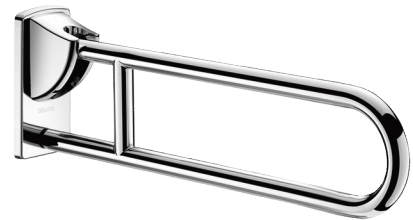

# Opklapbare greep in glanzend rvs, L. 650 mm

Ref. 510160P

RVS glanzend gepolijst UltraPolish

### Opklapbare greep in glanzend rvs, L. 650 mm - Ref. 510160P

Opklapbare greep Ø 32 voor mindervaliden.  
 Kan in neergeklapte positie dienen als steun, als greep en als hulpmiddel bij het verplaatsen van een persoon.  
 In verticale positie is zijwaartse toegang mogelijk.  
 Afmetingen: 650 x 230 x 105 mm.  
 Blijft in verticale positie staan. Afgeremde op- en neerwaartse beweging.  
 Buis in bacteriostatisch RVS 304.  
 Glanzend gepolijste UltraPolish uitvoering, homogeen en poriënvrij oppervlak voor een maximale hygiëne en gemakkelijk onderhoud.  
 Verborgen bevestigingen, bevestigingsplaat in RVS 304 van 4 mm dik.  
 Geleverd met rvs schroeven voor bevestiging in beton.  
 Getest op meer dan 200 kg. Maximale aanbevolen belasting: 135 kg.  
 10 jaar garantie op greep. CE markering.

## VOORDELEN

RVS 304: beperkt de bacteriegroei

Getest op meer dan 200 kg

UltraPolish: glad oppervlak gemakkelijke reiniging

### Opklapbare greep in glanzend rvs, L. 650 mm - Ref. 510160P

Hoogte	230 mm
Lengte	650 mm
Breedte	105 mm
Afwerking	RVS 304 glanzend gepolijst UltraPolish
Standaarden	
Waarborg	