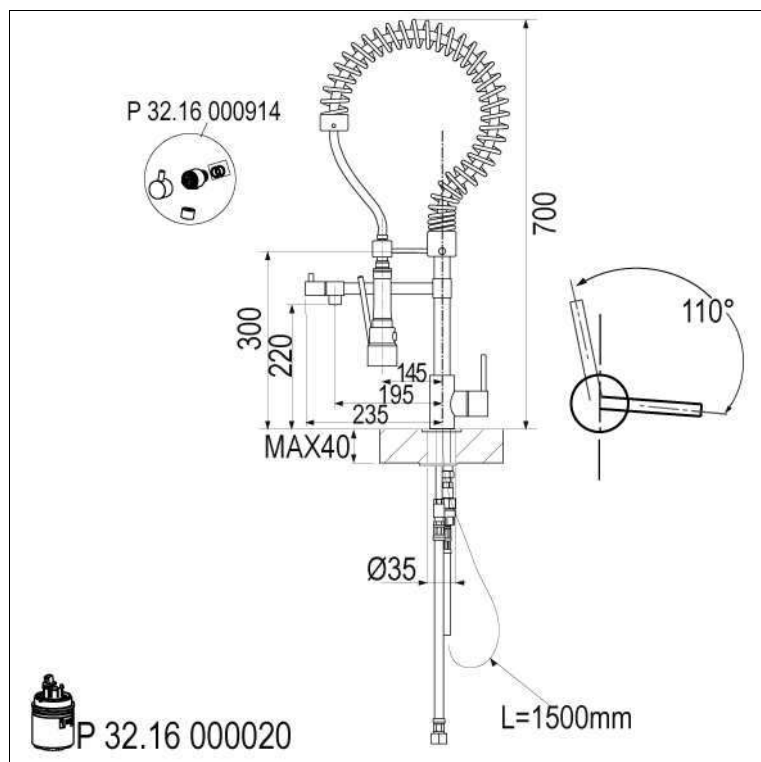

## Chef D 309901

### Eéngreepskeukenmengkraan "Semi Pro"

- slang en handdouche (1straal) op spiraalsteun
- draibare uitloop
- hoogte : 700 mm
- Ref. D38 : Terugslagkleppen verplicht te plaatsen op stopkranen

Ref.  
**D309901CH**

Kleur  
Chroom

VP exBtw  
**879,00 €**

Perçage utile - Kraangat : Ø 35 mm

KVR DISTRIBUTION Rue P.Biddaerstraat 30 - Bruxelles 1070 Brussel

Tél. : 02/523.62.08 | Fax. : 02/522.21.95 | [www.kvr.be](http://www.kvr.be) | [info@kvr.be](mailto:info@kvr.be)