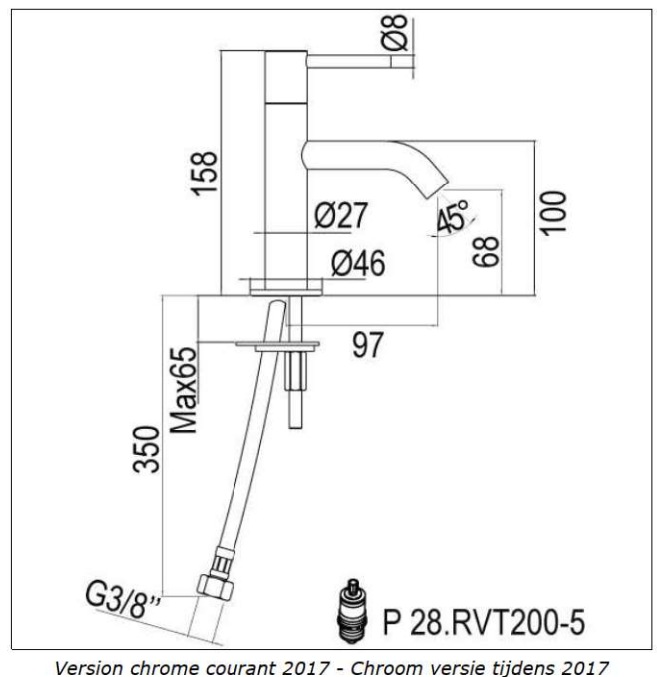

Ronda D 15.2707

Fonteinkraan

- eenvoudige wateraansluiting
- binnenwerk P32.16.000648

Ref.	Kleur
D15.2707.21	Chroom
D15.2707.31	Inox look
D15.2707.81	Mat wit
D15.2707.83	Mat Zwart
D15.2707.72	Roze goud

Ronda D 15.2707