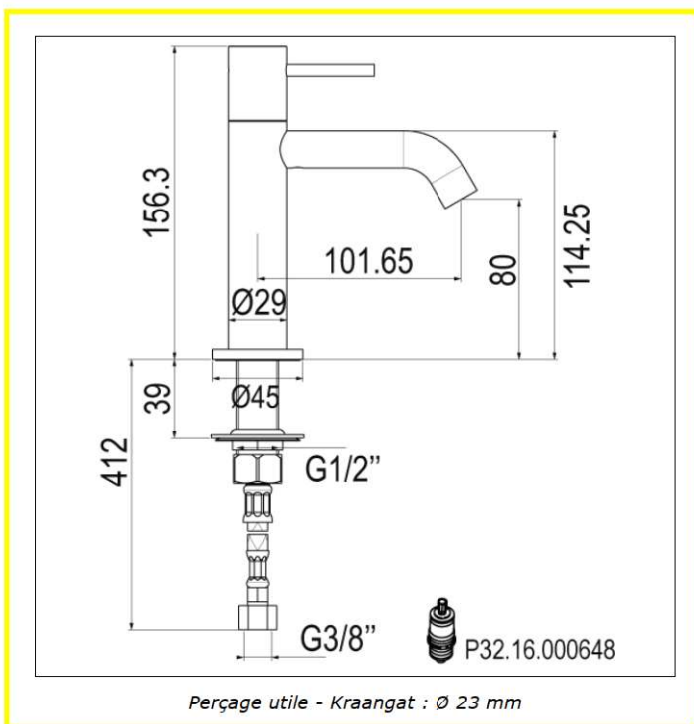

Ronda D 15.2707

Fonteinkraan

- eenvoudige wateraansluiting
- binnenwerk P32.16.000648

Ref.	Kleur
D15.2707.21	Chroom
D15.2707.31	Inox look
D15.2707.81	Mat wit
D15.2707.83	Mat Zwart
D15.2707.72	Roze goud

Ronda D 15.2707