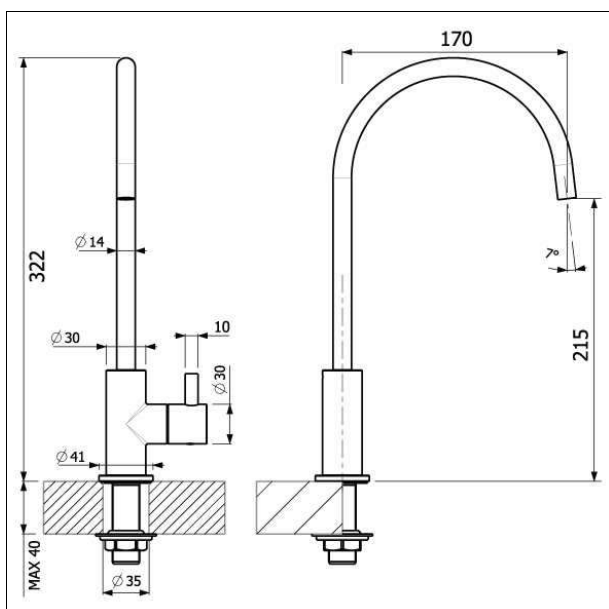

D 15.2501

Koudwaterkraan

- voorsprong 170 mm
- hoogte 320 mm
- enkelvoudige wateraansluiting

Ref.
D15.2501.21

Kleur
Chroom

VP exBtw
121,10 €

Perçage utile - Kraangat : Ø 22-30 mm

KVR DISTRIBUTION Rue P.Biddaerstraat 30 - Bruxelles 1070 Brussel