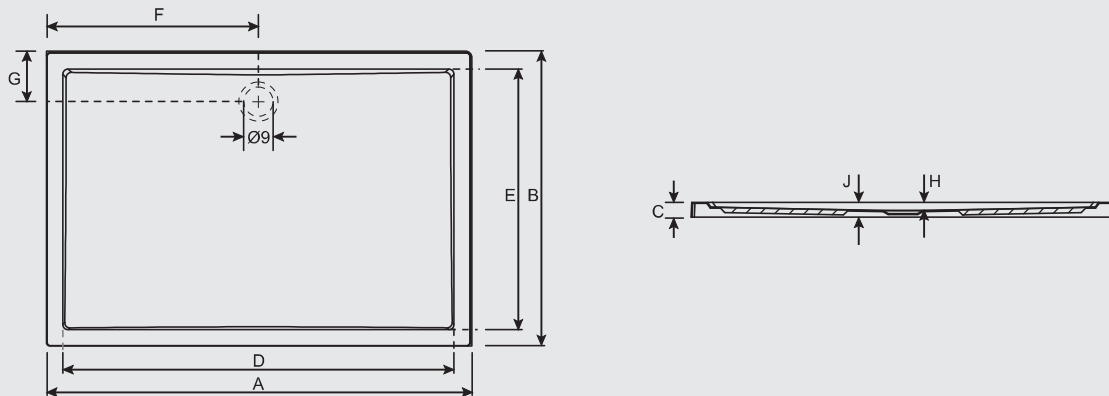

ZURICH

Zurich is een wit glanzend acryl douchebak zonder poten of panelen. De douchebak is bedoeld om rechtstreeks op of in de vloer te leggen.

De rechthoekige versie is verkrijgbaar in de breedtes 80, 90 en 100 centimeter en in verschillende lengtes. De kwartronde versie is verkrijgbaar in de vier formaten 80, 90, 100 en 120 centimeter.

Artikelnummer	A (cm)	B (cm)	C (cm)	D (cm)	E (cm)	F (cm)	G (cm)	H (cm)	J (cm)	Gewicht (kg)
D001006005	80	80	4,5	70	70	40	15	2,5	4,5	8
D001013005	90	80	4,5	80	70	45	15	2,5	4,5	9
D001014005	100	80	4,5	90	70	50	15	2,5	4,5	11
D001015005	120	80	4,5	110	70	60	15	2,5	4,5	12
D001016005	130	80	4,5	120	70	65	15	2,5	4,5	15
D001004005	140	80	4,5	130	70	70	15	2,5	4,5	17
D001017005	150	80	4,5	140	70	75	15	2,5	4,5	17
D001019005	160	80	4,5	150	70	80	15	3	4,5	18
D001018005	170	80	5	160	70	85	15	3	5	21
D001007005	90	90	4,5	80	80	45	15	2,5	4,5	11
D001008005	100	90	4,5	90	80	50	15	2,5	4,5	13
D001009005	120	90	4,5	110	80	60	15	2,5	4,5	15
D001001005	130	90	4,5	120	80	65	15	2,5	4,5	16
D001010005	140	90	4,5	130	80	70	15	2,5	4,5	17
D001002005	150	90	4,5	140	80	75	15	2,5	4,5	19
D001011005	160	90	4,5	150	80	80	15	3	4,5	19
D001003005	170	90	5	160	80	85	15	3	5	21
D001020005	180	90	5	170	80	90	15	3	5	21
D001012005	100	100	4,5	90	90	50	15	3	4,5	15
D001005005	120	100	4,5	90	90	50	15	3	4,5	16