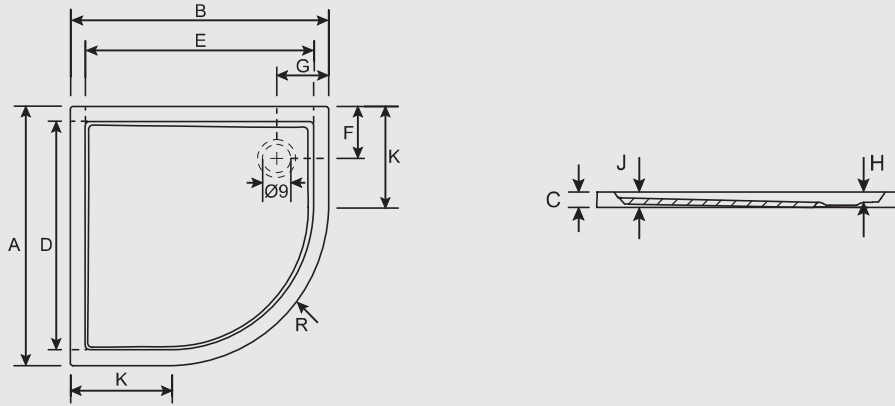

ZURICH

Zurich is een wit glanzend acryl douchebak zonder poten of panelen. De douchebak is bedoeld om rechtstreeks op of in de vloer te leggen.

De rechthoekige versie is verkrijgbaar in de breedtes 80, 90 en 100 centimeter en in verschillende lengtes. De kwartronde versie is verkrijgbaar in de vier formaten 80, 90, 100 en 120 centimeter.

Artikelnummer	A (cm)	B (cm)	C (cm)	D (cm)	E (cm)	F (cm)	G (cm)	H (cm)	J (cm)	Gewicht (kg)
D001006005	80	80	4,5	70	70	40	15	2,5	4,5	8
D001013005	90	80	4,5	80	70	45	15	2,5	4,5	9
D001014005	100	80	4,5	90	70	50	15	2,5	4,5	11
D001015005	120	80	4,5	110	70	60	15	2,5	4,5	12
D001016005	130	80	4,5	120	70	65	15	2,5	4,5	15
D001004005	140	80	4,5	130	70	70	15	2,5	4,5	17
D001017005	150	80	4,5	140	70	75	15	2,5	4,5	17
D001019005	160	80	4,5	150	70	80	15	3	4,5	18
D001018005	170	80	5	160	70	85	15	3	5	21
D001007005	90	90	4,5	80	80	45	15	2,5	4,5	11
D001008005	100	90	4,5	90	80	50	15	2,5	4,5	13
D001009005	120	90	4,5	110	80	60	15	2,5	4,5	15
D001001005	130	90	4,5	120	80	65	15	2,5	4,5	16
D001010005	140	90	4,5	130	80	70	15	2,5	4,5	17
D001002005	150	90	4,5	140	80	75	15	2,5	4,5	19
D001011005	160	90	4,5	150	80	80	15	3	4,5	19
D001003005	170	90	5	160	80	85	15	3	5	21
D001020005	180	90	5	170	80	90	15	3	5	21
D001012005	100	100	4,5	90	90	50	15	3	4,5	15
D001005005	120	100	4,5	90	90	50	15	3	4,5	16

Data onder voorbehoud van wijzigingen

Artikel nummer	A (cm)	B (cm)	C (cm)	D (cm)	E (cm)	F (cm)	G (cm)	H (cm)	J (cm)	K (cm)	R (cm)	Gewicht (kg)
D001021005	80	80	4,5	70	70	18	18	2,5	4,5	25	55	7
D001022005	90	90	4,5	80	80	18	18	2,5	4,5	35	55	9
D001023005	100	100	4,5	90	90	18	18	2,5	4,5	45	55	12
D001024005	120	120	4,5	110	110	18	18	2,5	4,5	65	55	18,5