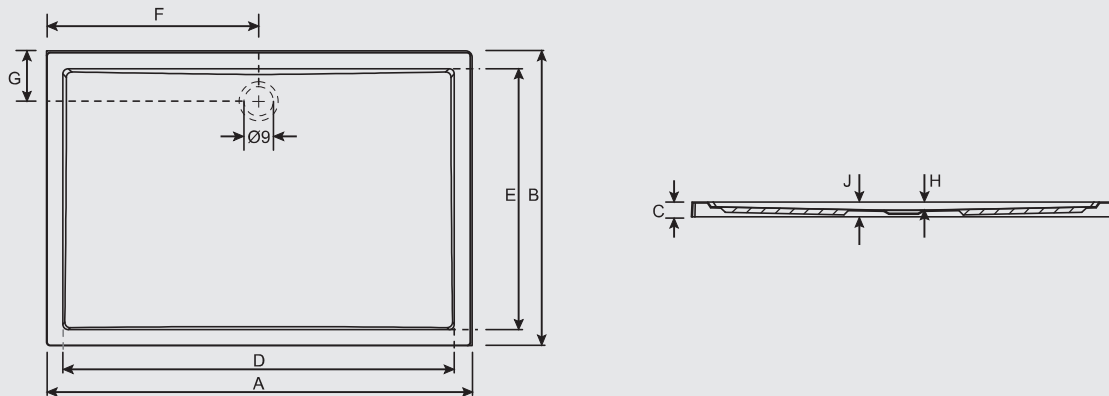

ZURICH

Zurich is een wit glanzend acryl douchebak zonder poten of panelen. De douchebak is bedoeld om rechtstreeks op of in de vloer te leggen.

De rechthoekige versie is verkrijgbaar in de breedtes 80, 90 en 100 centimeter en in verschillende lengtes. De kwartronde versie is verkrijgbaar in de vier formaten 80, 90, 100 en 120 centimeter.

Artikelnummer	A (cm)	B (cm)	C (cm)	D (cm)	E (cm)	F (cm)	G (cm)	H (cm)	J (cm)	Gewicht (kg)
D001006005	80	80	4,5	70	70	40	15	2,5	4,5	8
D001013005	90	80	4,5	80	70	45	15	2,5	4,5	9
D001014005	100	80	4,5	90	70	50	15	2,5	4,5	11
D001015005	120	80	4,5	110	70	60	15	2,5	4,5	12
D001016005	130	80	4,5	120	70	65	15	2,5	4,5	15
D001004005	140	80	4,5	130	70	70	15	2,5	4,5	17
D001017005	150	80	4,5	140	70	75	15	2,5	4,5	17
D001019005	160	80	4,5	150	70	80	15	3	4,5	18
D001018005	170	80	5	160	70	85	15	3	5	21
D001007005	90	90	4,5	80	80	45	15	2,5	4,5	11
D001008005	100	90	4,5	90	80	50	15	2,5	4,5	13
D001009005	120	90	4,5	110	80	60	15	2,5	4,5	15
D001001005	130	90	4,5	120	80	65	15	2,5	4,5	16
D001010005	140	90	4,5	130	80	70	15	2,5	4,5	17
D001002005	150	90	4,5	140	80	75	15	2,5	4,5	19
D001011005	160	90	4,5	150	80	80	15	3	4,5	19
D001003005	170	90	5	160	80	85	15	3	5	21
D001020005	180	90	5	170	80	90	15	3	5	21
D001012005	100	100	4,5	90	90	50	15	3	4,5	15
D001005005	120	100	4,5	90	90	50	15	3	4,5	16

Data onder voorbehoud van wijzigingen

Artikel nummer	A (cm)	B (cm)	C (cm)	D (cm)	E (cm)	F (cm)	G (cm)	H (cm)	J (cm)	K (cm)	R (cm)	Gewicht (kg)
D001021005	80	80	4,5	70	70	18	18	2,5	4,5	25	55	7
D001022005	90	90	4,5	80	80	18	18	2,5	4,5	35	55	9
D001023005	100	100	4,5	90	90	18	18	2,5	4,5	45	55	12
D001024005	120	120	4,5	110	110	18	18	2,5	4,5	65	55	18,5