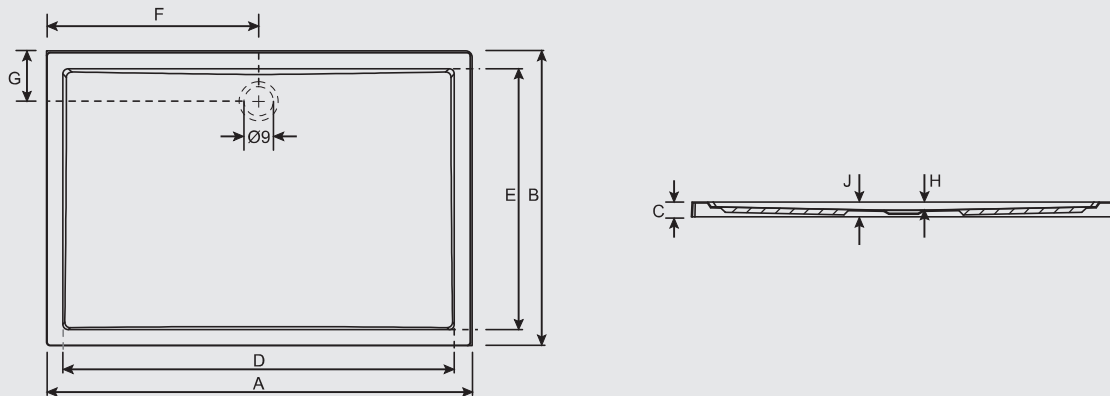

## ZURICH

Zurich is een wit glanzend acryl douchebak zonder poten of panelen. De douchebak is bedoeld om rechtstreeks op of in de vloer te leggen.

De rechthoekige versie is verkrijgbaar in de breedtes 80, 90 en 100 centimeter en in verschillende lengtes. De kwartronde versie is verkrijgbaar in de vier formaten 80, 90, 100 en 120 centimeter.

Artikelnummer	A (cm)	B (cm)	C (cm)	D (cm)	E (cm)	F (cm)	G (cm)	H (cm)	J (cm)	Gewicht (kg)
D001006005	80	80	4,5	70	70	40	15	2,5	4,5	8
D001013005	90	80	4,5	80	70	45	15	2,5	4,5	9
D001014005	100	80	4,5	90	70	50	15	2,5	4,5	11
D001015005	120	80	4,5	110	70	60	15	2,5	4,5	12
D001016005	130	80	4,5	120	70	65	15	2,5	4,5	15
D001004005	140	80	4,5	130	70	70	15	2,5	4,5	17
D001017005	150	80	4,5	140	70	75	15	2,5	4,5	17
D001019005	160	80	4,5	150	70	80	15	3	4,5	18
D001018005	170	80	5	160	70	85	15	3	5	21
D001007005	90	90	4,5	80	80	45	15	2,5	4,5	11
D001008005	100	90	4,5	90	80	50	15	2,5	4,5	13
D001009005	120	90	4,5	110	80	60	15	2,5	4,5	15
D001001005	130	90	4,5	120	80	65	15	2,5	4,5	16
D001010005	140	90	4,5	130	80	70	15	2,5	4,5	17
D001002005	150	90	4,5	140	80	75	15	2,5	4,5	19
D001011005	160	90	4,5	150	80	80	15	3	4,5	19
D001003005	170	90	5	160	80	85	15	3	5	21
D001020005	180	90	5	170	80	90	15	3	5	21
D001012005	100	100	4,5	90	90	50	15	3	4,5	15
D001005005	120	100	4,5	90	90	50	15	3	4,5	16