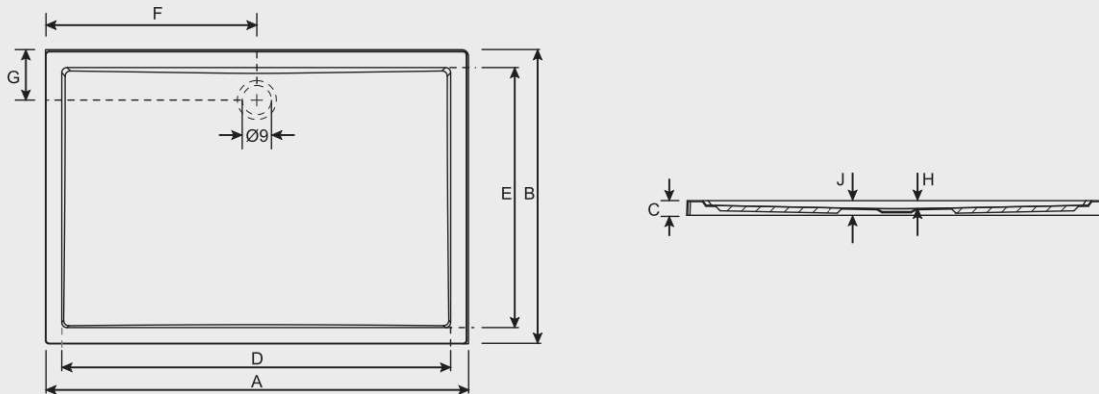

ZURICH

Zurich is a glossy white shower tray without legs and panels and is only intended for mounting without legs. This model has one thin base plate and must therefore be placed flat on or in the floor.

The rectangular Zurich is available in the widths 80, 90 and 100 cm in different lengths. The quarter round version is available in 4 sizes 80, 90, 100 and 120 cm.

| Article number | A (cm) | B (cm) | C (cm) | D (cm) | E (cm) | F (cm) | G (cm) | H (cm) | J (cm) | Weight (kg) |
|----------------|--------|--------|--------|--------|--------|--------|--------|--------|--------|-------------|
| D001006005 | 80 | 80 | 4,5 | 70 | 70 | 40 | 15 | 2,5 | 4,5 | 8 |
| D001013005 | 90 | 80 | 4,5 | 80 | 70 | 45 | 15 | 2,5 | 4,5 | 9 |
| D001014005 | 100 | 80 | 4,5 | 90 | 70 | 50 | 15 | 2,5 | 4,5 | 11 |
| D001015005 | 120 | 80 | 4,5 | 110 | 70 | 60 | 15 | 2,5 | 4,5 | 12 |
| D001016005 | 130 | 80 | 4,5 | 120 | 70 | 65 | 15 | 2,5 | 4,5 | 15 |
| D001004005 | 140 | 80 | 4,5 | 130 | 70 | 70 | 15 | 2,5 | 4,5 | 17 |
| D001017005 | 150 | 80 | 4,5 | 140 | 70 | 75 | 15 | 2,5 | 4,5 | 17 |
| D001019005 | 160 | 80 | 4,5 | 150 | 70 | 80 | 15 | 3 | 4,5 | 18 |
| D001018005 | 170 | 80 | 5 | 160 | 70 | 85 | 15 | 3 | 5 | 21 |
| D001007005 | 90 | 90 | 4,5 | 80 | 80 | 45 | 15 | 2,5 | 4,5 | 11 |
| D001008005 | 100 | 90 | 4,5 | 90 | 80 | 50 | 15 | 2,5 | 4,5 | 13 |
| D001009005 | 120 | 90 | 4,5 | 110 | 80 | 60 | 15 | 2,5 | 4,5 | 15 |
| D001001005 | 130 | 90 | 4,5 | 120 | 80 | 65 | 15 | 2,5 | 4,5 | 16 |
| D001010005 | 140 | 90 | 4,5 | 130 | 80 | 70 | 15 | 2,5 | 4,5 | 17 |
| D001002005 | 150 | 90 | 4,5 | 140 | 80 | 75 | 15 | 2,5 | 4,5 | 19 |
| D001011005 | 160 | 90 | 4,5 | 150 | 80 | 80 | 15 | 3 | 4,5 | 19 |
| D001003005 | 170 | 90 | 5 | 160 | 80 | 85 | 15 | 3 | 5 | 21 |
| D001020005 | 180 | 90 | 5 | 170 | 80 | 90 | 15 | 3 | 5 | 21 |
| D001012005 | 100 | 100 | 4,5 | 90 | 90 | 50 | 15 | 3 | 4,5 | 15 |
| D001005005 | 120 | 100 | 4,5 | 90 | 90 | 50 | 15 | 3 | 4,5 | 16 |