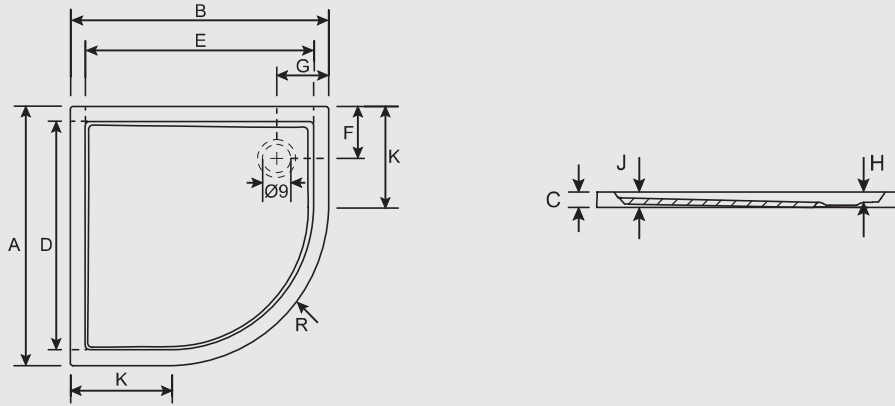

## ZURICH

Zurich is een wit glanzend acryl douchebak zonder poten of panelen. De douchebak is bedoeld om rechtstreeks op of in de vloer te leggen.

De rechthoekige versie is verkrijgbaar in de breedtes 80, 90 en 100 centimeter en in verschillende lengtes. De kwartronde versie is verkrijgbaar in de vier formaten 80, 90, 100 en 120 centimeter.

Artikelnummer	A (cm)	B (cm)	C (cm)	D (cm)	E (cm)	F (cm)	G (cm)	H (cm)	J (cm)	Gewicht (kg)
D001006005	80	80	4,5	70	70	40	15	2,5	4,5	8
D001013005	90	80	4,5	80	70	45	15	2,5	4,5	9
D001014005	100	80	4,5	90	70	50	15	2,5	4,5	11
D001015005	120	80	4,5	110	70	60	15	2,5	4,5	12
D001016005	130	80	4,5	120	70	65	15	2,5	4,5	15
D001004005	140	80	4,5	130	70	70	15	2,5	4,5	17
D001017005	150	80	4,5	140	70	75	15	2,5	4,5	17
D001019005	160	80	4,5	150	70	80	15	3	4,5	18
D001018005	170	80	5	160	70	85	15	3	5	21
D001007005	90	90	4,5	80	80	45	15	2,5	4,5	11
D001008005	100	90	4,5	90	80	50	15	2,5	4,5	13
D001009005	120	90	4,5	110	80	60	15	2,5	4,5	15
D001001005	130	90	4,5	120	80	65	15	2,5	4,5	16
D001010005	140	90	4,5	130	80	70	15	2,5	4,5	17
D001002005	150	90	4,5	140	80	75	15	2,5	4,5	19
D001011005	160	90	4,5	150	80	80	15	3	4,5	19
D001003005	170	90	5	160	80	85	15	3	5	21
D001020005	180	90	5	170	80	90	15	3	5	21
D001012005	100	100	4,5	90	90	50	15	3	4,5	15
D001005005	120	100	4,5	90	90	50	15	3	4,5	16

Data onder voorbehoud van wijzigingen

Artikel nummer	A (cm)	B (cm)	C (cm)	D (cm)	E (cm)	F (cm)	G (cm)	H (cm)	J (cm)	K (cm)	R (cm)	Gewicht (kg)
D001021005	80	80	4,5	70	70	18	18	2,5	4,5	25	55	7
D001022005	90	90	4,5	80	80	18	18	2,5	4,5	35	55	9
D001023005	100	100	4,5	90	90	18	18	2,5	4,5	45	55	12
D001024005	120	120	4,5	110	110	18	18	2,5	4,5	65	55	18,5