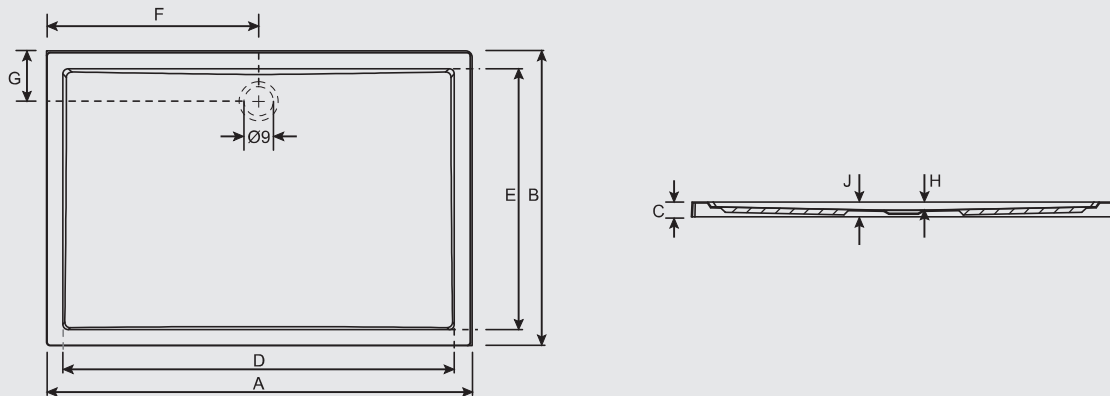

## ZURICH

Zurich is een wit glanzend acryl douchebak zonder poten of panelen. De douchebak is bedoeld om rechtstreeks op of in de vloer te leggen.

De rechthoekige versie is verkrijgbaar in de breedtes 80, 90 en 100 centimeter en in verschillende lengtes. De kwartronde versie is verkrijgbaar in de vier formaten 80, 90, 100 en 120 centimeter.

Artikelnummer	A (cm)	B (cm)	C (cm)	D (cm)	E (cm)	F (cm)	G (cm)	H (cm)	J (cm)	Gewicht (kg)
D001006005	80	80	4,5	70	70	40	15	2,5	4,5	8
D001013005	90	80	4,5	80	70	45	15	2,5	4,5	9
D001014005	100	80	4,5	90	70	50	15	2,5	4,5	11
D001015005	120	80	4,5	110	70	60	15	2,5	4,5	12
D001016005	130	80	4,5	120	70	65	15	2,5	4,5	15
D001004005	140	80	4,5	130	70	70	15	2,5	4,5	17
D001017005	150	80	4,5	140	70	75	15	2,5	4,5	17
D001019005	160	80	4,5	150	70	80	15	3	4,5	18
D001018005	170	80	5	160	70	85	15	3	5	21
D001007005	90	90	4,5	80	80	45	15	2,5	4,5	11
D001008005	100	90	4,5	90	80	50	15	2,5	4,5	13
D001009005	120	90	4,5	110	80	60	15	2,5	4,5	15
D001001005	130	90	4,5	120	80	65	15	2,5	4,5	16
D001010005	140	90	4,5	130	80	70	15	2,5	4,5	17
D001002005	150	90	4,5	140	80	75	15	2,5	4,5	19
D001011005	160	90	4,5	150	80	80	15	3	4,5	19
D001003005	170	90	5	160	80	85	15	3	5	21
D001020005	180	90	5	170	80	90	15	3	5	21
D001012005	100	100	4,5	90	90	50	15	3	4,5	15
D001005005	120	100	4,5	90	90	50	15	3	4,5	16

Data onder voorbehoud van wijzigingen

Artikel nummer	A (cm)	B (cm)	C (cm)	D (cm)	E (cm)	F (cm)	G (cm)	H (cm)	J (cm)	K (cm)	R (cm)	Gewicht (kg)
D001021005	80	80	4,5	70	70	18	18	2,5	4,5	25	55	7
D001022005	90	90	4,5	80	80	18	18	2,5	4,5	35	55	9
D001023005	100	100	4,5	90	90	18	18	2,5	4,5	45	55	12
D001024005	120	120	4,5	110	110	18	18	2,5	4,5	65	55	18,5