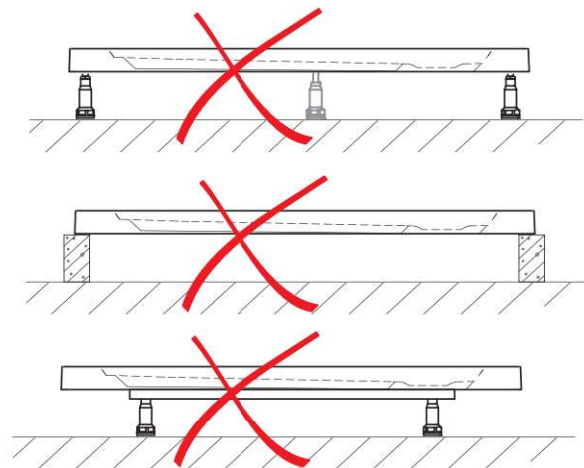

Geschikt voor:

Data onder voorbehoud van wijzigingen