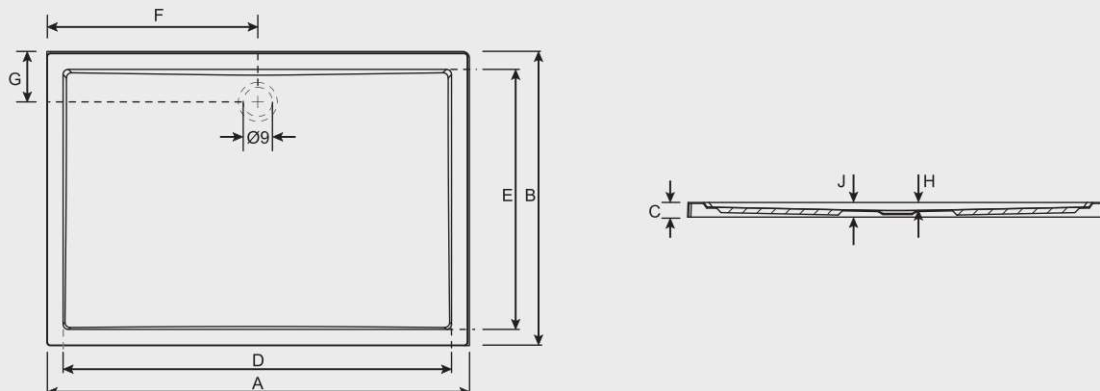

ZURICH

Zurich is a glossy white shower tray without legs and panels and is only intended for mounting without legs. This model has one thin base plate and must therefore be placed flat on or in the floor.

The rectangular Zurich is available in the widths 80, 90 and 100 cm in different lengths. The quarter round version is available in 4 sizes 80, 90, 100 and 120 cm.

Article number	A (cm)	B (cm)	C (cm)	D (cm)	E (cm)	F (cm)	G (cm)	H (cm)	J (cm)	Weight (kg)
D001006005	80	80	4,5	70	70	40	15	2,5	4,5	8
D001013005	90	80	4,5	80	70	45	15	2,5	4,5	9
D001014005	100	80	4,5	90	70	50	15	2,5	4,5	11
D001015005	120	80	4,5	110	70	60	15	2,5	4,5	12
D001016005	130	80	4,5	120	70	65	15	2,5	4,5	15
D001004005	140	80	4,5	130	70	70	15	2,5	4,5	17
D001017005	150	80	4,5	140	70	75	15	2,5	4,5	17
D001019005	160	80	4,5	150	70	80	15	3	4,5	18
D001018005	170	80	5	160	70	85	15	3	5	21
D001007005	90	90	4,5	80	80	45	15	2,5	4,5	11
D001008005	100	90	4,5	90	80	50	15	2,5	4,5	13
D001009005	120	90	4,5	110	80	60	15	2,5	4,5	15
D001001005	130	90	4,5	120	80	65	15	2,5	4,5	16
D001010005	140	90	4,5	130	80	70	15	2,5	4,5	17
D001002005	150	90	4,5	140	80	75	15	2,5	4,5	19
D001011005	160	90	4,5	150	80	80	15	3	4,5	19
D001003005	170	90	5	160	80	85	15	3	5	21
D001020005	180	90	5	170	80	90	15	3	5	21
D001012005	100	100	4,5	90	90	50	15	3	4,5	15
D001005005	120	100	4,5	90	90	50	15	3	4,5	16

Data is subject to changes and/or errors

Article nr.	A (cm)	B (cm)	C (cm)	D (cm)	E (cm)	F (cm)	G (cm)	H (cm)	J (cm)	K (cm)	R (cm)	Weight (kg)
D001025005	80	80	4,5	70	70	18	18	2,5	4,5	25	55	7
D001022005	90	90	4,5	80	80	18	18	2,5	4,5	35	55	9
D001023005	100	100	4,5	90	90	18	18	2,5	4,5	45	55	12
D001024005	120	120	4,5	110	110	18	18	2,5	4,5	65	55	18,5