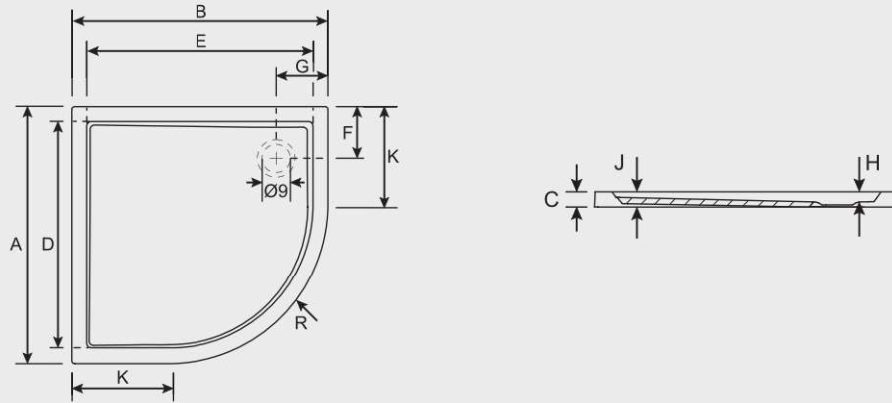

ZURICH

Zurich is a glossy white shower tray without legs and panels and is only intended for mounting without legs. This model has one thin base plate and must therefore be placed flat on or in the floor.

The rectangular Zurich is available in the widths 80, 90 and 100 cm in different lengths. The quarter round version is available in 4 sizes 80, 90, 100 and 120 cm.

Article number	A (cm)	B (cm)	C (cm)	D (cm)	E (cm)	F (cm)	G (cm)	H (cm)	J (cm)	Weight (kg)
D001006005	80	80	4,5	70	70	40	15	2,5	4,5	8
D001013005	90	80	4,5	80	70	45	15	2,5	4,5	9
D001014005	100	80	4,5	90	70	50	15	2,5	4,5	11
D001015005	120	80	4,5	110	70	60	15	2,5	4,5	12
D001016005	130	80	4,5	120	70	65	15	2,5	4,5	15
D001004005	140	80	4,5	130	70	70	15	2,5	4,5	17
D001017005	150	80	4,5	140	70	75	15	2,5	4,5	17
D001019005	160	80	4,5	150	70	80	15	3	4,5	18
D001018005	170	80	5	160	70	85	15	3	5	21
D001007005	90	90	4,5	80	80	45	15	2,5	4,5	11
D001008005	100	90	4,5	90	80	50	15	2,5	4,5	13
D001009005	120	90	4,5	110	80	60	15	2,5	4,5	15
D001001005	130	90	4,5	120	80	65	15	2,5	4,5	16
D001010005	140	90	4,5	130	80	70	15	2,5	4,5	17
D001002005	150	90	4,5	140	80	75	15	2,5	4,5	19
D001011005	160	90	4,5	150	80	80	15	3	4,5	19
D001003005	170	90	5	160	80	85	15	3	5	21
D001020005	180	90	5	170	80	90	15	3	5	21
D001012005	100	100	4,5	90	90	50	15	3	4,5	15
D001005005	120	100	4,5	90	90	50	15	3	4,5	16

Data is subject to changes and/or errors

Article nr.	A (cm)	B (cm)	C (cm)	D (cm)	E (cm)	F (cm)	G (cm)	H (cm)	J (cm)	K (cm)	R (cm)	Weight (kg)
D001025005	80	80	4,5	70	70	18	18	2,5	4,5	25	55	7
D001022005	90	90	4,5	80	80	18	18	2,5	4,5	35	55	9
D001023005	100	100	4,5	90	90	18	18	2,5	4,5	45	55	12
D001024005	120	120	4,5	110	110	18	18	2,5	4,5	65	55	18,5