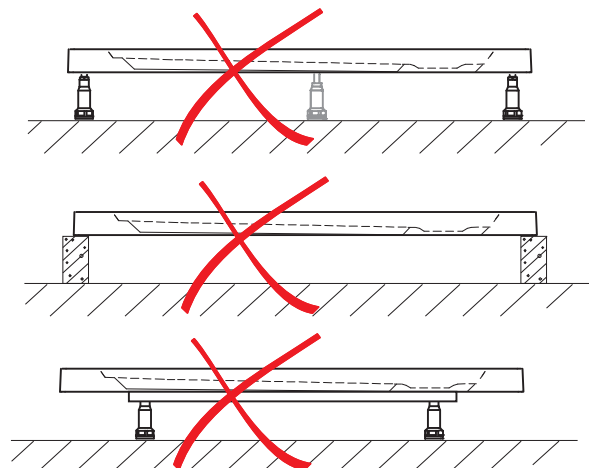

Geschikt voor:

Data onder voorbehoud van wijzigingen