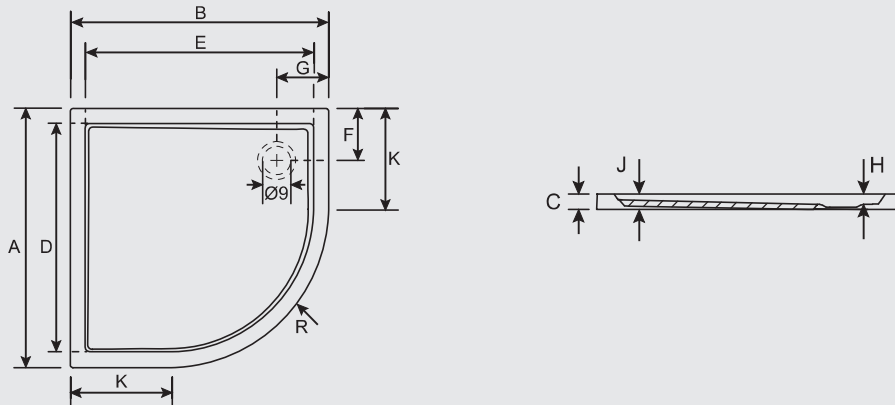

ZURICH

Zurich is een wit glanzend acryl douchebak zonder poten of panelen. De douchebak is bedoeld om rechtstreeks op of in de vloer te leggen.

De rechthoekige versie is verkrijgbaar in de breedtes 80, 90 en 100 centimeter en in verschillende lengtes. De kwartronde versie is verkrijgbaar in de vier formaten 80, 90, 100 en 120 centimeter.

Artikelnummer	A (cm)	B (cm)	C (cm)	D (cm)	E (cm)	F (cm)	G (cm)	H (cm)	J (cm)	Gewicht (kg)
D001006005	80	80	4,5	70	70	40	15	2,5	4,5	8
D001013005	90	80	4,5	80	70	45	15	2,5	4,5	9
D001014005	100	80	4,5	90	70	50	15	2,5	4,5	11
D001015005	120	80	4,5	110	70	60	15	2,5	4,5	12
D001016005	130	80	4,5	120	70	65	15	2,5	4,5	15
D001004005	140	80	4,5	130	70	70	15	2,5	4,5	17
D001017005	150	80	4,5	140	70	75	15	2,5	4,5	17
D001019005	160	80	4,5	150	70	80	15	3	4,5	18
D001018005	170	80	5	160	70	85	15	3	5	21
D001007005	90	90	4,5	80	80	45	15	2,5	4,5	11
D001008005	100	90	4,5	90	80	50	15	2,5	4,5	13
D001009005	120	90	4,5	110	80	60	15	2,5	4,5	15
D001001005	130	90	4,5	120	80	65	15	2,5	4,5	16
D001010005	140	90	4,5	130	80	70	15	2,5	4,5	17
D001002005	150	90	4,5	140	80	75	15	2,5	4,5	19
D001011005	160	90	4,5	150	80	80	15	3	4,5	19
D001003005	170	90	5	160	80	85	15	3	5	21
D001020005	180	90	5	170	80	90	15	3	5	21
D001012005	100	100	4,5	90	90	50	15	3	4,5	15
D001005005	120	100	4,5	90	90	50	15	3	4,5	16

Data onder voorbehoud van wijzigingen

Artikel nummer	A (cm)	B (cm)	C (cm)	D (cm)	E (cm)	F (cm)	G (cm)	H (cm)	J (cm)	K (cm)	R (cm)	Gewicht (kg)
D001021005	80	80	4,5	70	70	18	18	2,5	4,5	25	55	7
D001022005	90	90	4,5	80	80	18	18	2,5	4,5	35	55	9
D001023005	100	100	4,5	90	90	18	18	2,5	4,5	45	55	12
D001024005	120	120	4,5	110	110	18	18	2,5	4,5	65	55	18,5