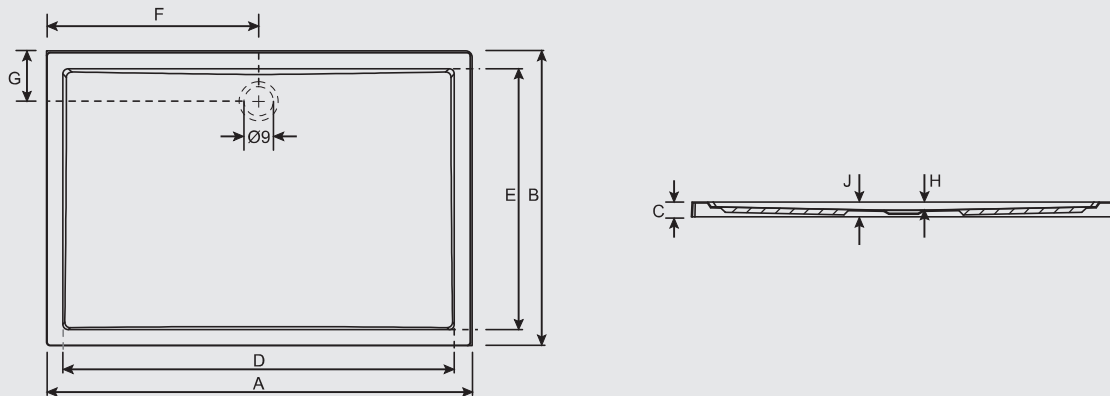

ZURICH

Zurich is een wit glanzend acryl douchebak zonder poten of panelen. De douchebak is bedoeld om rechtstreeks op of in de vloer te leggen.

De rechthoekige versie is verkrijgbaar in de breedtes 80, 90 en 100 centimeter en in verschillende lengtes. De kwartronde versie is verkrijgbaar in de vier formaten 80, 90, 100 en 120 centimeter.

Artikelnummer	A (cm)	B (cm)	C (cm)	D (cm)	E (cm)	F (cm)	G (cm)	H (cm)	J (cm)	Gewicht (kg)
D001006005	80	80	4,5	70	70	40	15	2,5	4,5	8
D001013005	90	80	4,5	80	70	45	15	2,5	4,5	9
D001014005	100	80	4,5	90	70	50	15	2,5	4,5	11
D001015005	120	80	4,5	110	70	60	15	2,5	4,5	12
D001016005	130	80	4,5	120	70	65	15	2,5	4,5	15
D001004005	140	80	4,5	130	70	70	15	2,5	4,5	17
D001017005	150	80	4,5	140	70	75	15	2,5	4,5	17
D001019005	160	80	4,5	150	70	80	15	3	4,5	18
D001018005	170	80	5	160	70	85	15	3	5	21
D001007005	90	90	4,5	80	80	45	15	2,5	4,5	11
D001008005	100	90	4,5	90	80	50	15	2,5	4,5	13
D001009005	120	90	4,5	110	80	60	15	2,5	4,5	15
D001001005	130	90	4,5	120	80	65	15	2,5	4,5	16
D001010005	140	90	4,5	130	80	70	15	2,5	4,5	17
D001002005	150	90	4,5	140	80	75	15	2,5	4,5	19
D001011005	160	90	4,5	150	80	80	15	3	4,5	19
D001003005	170	90	5	160	80	85	15	3	5	21
D001020005	180	90	5	170	80	90	15	3	5	21
D001012005	100	100	4,5	90	90	50	15	3	4,5	15
D001005005	120	100	4,5	90	90	50	15	3	4,5	16

Data onder voorbehoud van wijzigingen

Artikel nummer	A (cm)	B (cm)	C (cm)	D (cm)	E (cm)	F (cm)	G (cm)	H (cm)	J (cm)	K (cm)	R (cm)	Gewicht (kg)
D001021005	80	80	4,5	70	70	18	18	2,5	4,5	25	55	7
D001022005	90	90	4,5	80	80	18	18	2,5	4,5	35	55	9
D001023005	100	100	4,5	90	90	18	18	2,5	4,5	45	55	12
D001024005	120	120	4,5	110	110	18	18	2,5	4,5	65	55	18,5