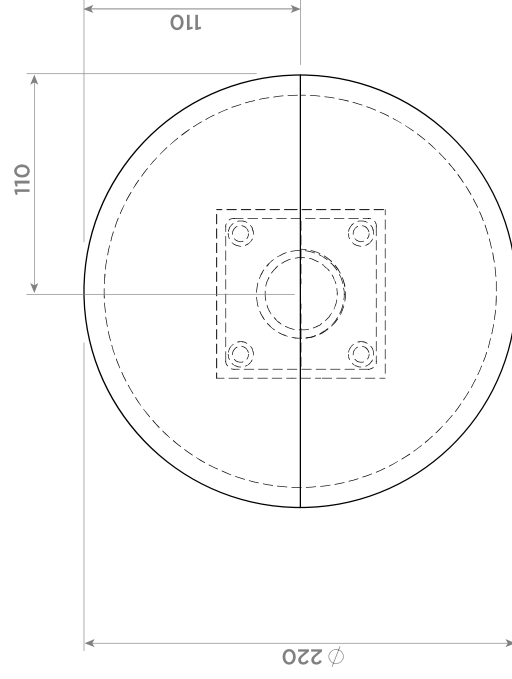

**Vale 22cm round**  
ceramics

**clou**

CL/03.02164- CL/03.03164 - CL/03.30164

Dimensions in mm, for reference only / 08.04.2020 / rev\_01

[www.clou.nl](http://www.clou.nl)