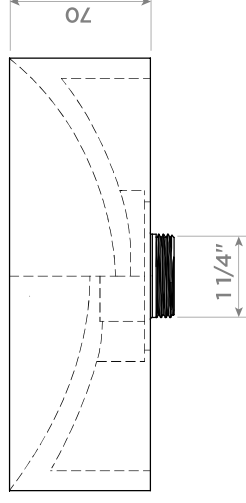

**Vale 22cm round**  
ceramics

**clou**

CL/03.02164- CL/03.03164 - CL/03.30164

Dimensions in mm, for reference only / 08.04.2020 / rev\_01

[www.clou.nl](http://www.clou.nl)