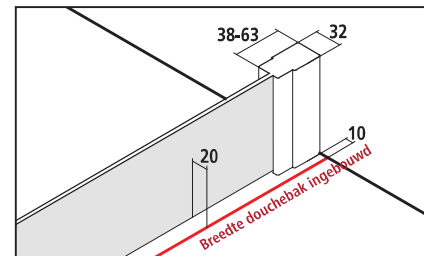

Inbouwmogelijkheden

Productinfo

- WALK-IN glazen wand deels profielloos met muurbevestiging.
- CADA XS-stabilisatie te monteren in 90° of 45° (lengte 1200).
- Enkel veiligheidsglas ESG 5 mm volgens EN 12150, met CADAclean onderhoudsvriendelijke conditioneringslaag.
- Profielen uit hoogwaardig geëloxeerd aluminium.
- Stabilisatie uit hoogwaardig aluminium en hoogwaardig metaal.
- 25 mm verstelmogelijkheid in de breedte in muurprofiel.
- Bij levering inbegrepen: bevestigingsmateriaal.
- Made in Germany.
- Gekeurd volgens DIN EN 14428 (CE) en PPP 53005 (TÜV/GS).
- 20 jaar verkrijgbaarheidsgarantie voor alle onderdelen na uitloop van model of serie.

Breedteverstelbereik hoek = breedte douchebak ingebouwd - 10

Standaarddeel

Alle maten opgegeven in mm bij loodrechte muren, Douchebak/vloer niet waterpas max. 5 mm, zoniet montage niet mogelijk.
 Verbredingsmogelijkheid met verbredingsprofiel ZDSV SV1 CCK, toebehoren pagina 46.
 Stabilisatie kan bij montage ingekort worden.

WALK-IN Wall rechts en links te gebruiken.

Hoogte douchescherm	Breedte douchebak ingebouwd	Totale breedte	Artikelcode wit = 2 ESG helder met CADAclean = P	Artikelcode zilver hoogglans = V ESG helder met CADAclean = P	Artikelcode zilver hoogglans = V ESG seriegrafie CADA XS met CADAclean = V
	WE	A			
2000	385-410	375-400	CC TWF 04020 2PK*	CC TWF 04020 VPK*	CC TWF 04020 VVK*
	485-510	475-500	CC TWF 05020 2PK*	CC TWF 05020 VPK*	CC TWF 05020 VVK*
	585-610	575-600	CC TWF 06020 2PK*	CC TWF 06020 VPK*	CC TWF 06020 VVK*
	685-710	675-700	CC TWF 07020 2PK	CC TWF 07020 VPK	CC TWF 07020 VVK
	735-760	725-750	CC TWF 07520 2PK	CC TWF 07520 VPK	CC TWF 07520 VVK
	785-810	775-800	CC TWF 08020 2PK	CC TWF 08020 VPK	CC TWF 08020 VVK
	885-910	875-900	CC TWF 09020 2PK	CC TWF 09020 VPK	CC TWF 09020 VVK
	985-1010	975-1000	CC TWF 10020 2PK	CC TWF 10020 VPK	CC TWF 10020 VVK
	1085-1110	1075-1100	CC TWF 11020 2PK	CC TWF 11020 VPK	CC TWF 11020 VVK
	1185-1210	1175-1200	CC TWF 12020 2PK	CC TWF 12020 VPK	CC TWF 12020 VVK