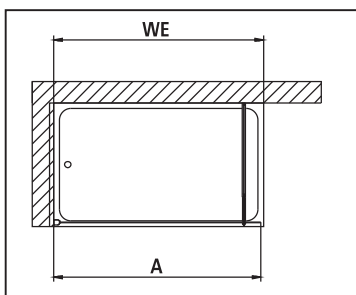

Montage

Kermi doucheschermen zijn voor montage op douchebakken of perfect getegelde douches bestemd. In andere gevallen moet een gelijkwaardig doucheberek (afdichting tegen chape, afwatering,...) verzekerd zijn. Informatie voor opmeting en montage zie Doucheschermen Prijslijst 04/2018 pagina 12-13.

Breedteverstelbereik hoek = breedte douchebak ingebouwd - 10

Standaarddeel

Alle maten opgegeven in mm bij loodrechte muren, Douchebak/vloer niet waterpas max. 5 mm, zoniet montage niet mogelijk.
 Verbredingsmogelijkheid met verbredingsprofiel ZDSV SV1 CCK, toebehoren pagina 46.
 Stabilisatie kan bij montage ingekort worden.

WALK-IN Wall rechts en links te gebruiken.

Hoogte douchescherm	Breedte douchebak ingebouwd	Totale breedte	Artikelcode wit = 2 ESG helder met CADAclean = P	Artikelcode zilver hoogglans = V ESG helder met CADAclean = P	Artikelcode zilver hoogglans = V ESG seriegrafie CADA XS met CADAclean = V
	WE	A			
2000	385-410	375-400	CC TWF 04020 2PK*	CC TWF 04020 VPK*	CC TWF 04020 VVK*
	485-510	475-500	CC TWF 05020 2PK*	CC TWF 05020 VPK*	CC TWF 05020 VVK*
	585-610	575-600	CC TWF 06020 2PK*	CC TWF 06020 VPK*	CC TWF 06020 VVK*
	685-710	675-700	CC TWF 07020 2PK	CC TWF 07020 VPK	CC TWF 07020 VVK
	735-760	725-750	CC TWF 07520 2PK	CC TWF 07520 VPK	CC TWF 07520 VVK
	785-810	775-800	CC TWF 08020 2PK	CC TWF 08020 VPK	CC TWF 08020 VVK
	885-910	875-900	CC TWF 09020 2PK	CC TWF 09020 VPK	CC TWF 09020 VVK
	985-1010	975-1000	CC TWF 10020 2PK	CC TWF 10020 VPK	CC TWF 10020 VVK
	1085-1110	1075-1100	CC TWF 11020 2PK	CC TWF 11020 VPK	CC TWF 11020 VVK
	1185-1210	1175-1200	CC TWF 12020 2PK	CC TWF 12020 VPK	CC TWF 12020 VVK