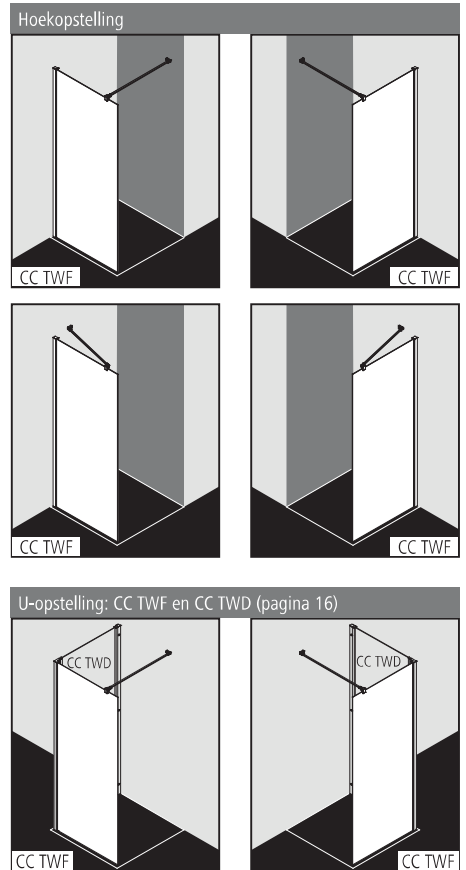

Inbouwmogelijkheden

Productinfo

- WALK-IN glazen wand deels profielloos met muurbevestiging.
- CADA XS-stabilisatie te monteren in 90° of 45° (lengte 1200).
- Enkel veiligheidsglas ESG 5 mm volgens EN 12150, met CADAclean onderhoudsvriendelijke conditioneringslaag.
- Profielen uit hoogwaardig geëloxeerd aluminium.
- Stabilisatie uit hoogwaardig aluminium en hoogwaardig metaal.
- 25 mm verstelmogelijkheid in de breedte in muurprofiel.
- Bij levering inbegrepen: bevestigingsmateriaal.
- Made in Germany.
- Gekeurd volgens DIN EN 14428 (CE) en PPP 53005 (TÜV/GS).
- 20 jaar verkrijgbaarheidsgarantie voor alle onderdelen na uitloop van model of serie.

Breedteverstelbereik hoek = breedte douchebak ingebouwd - 10

CC TWF

Standaarddeel

Alle maten opgegeven in mm bij loodrechte muren, Douchebak/vloer niet waterpas max. 5 mm, zoniet montage niet mogelijk.
 Verbredingsmogelijkheid met verbredingsprofiel ZDSV SV1 CCK, toebehoren pagina 46.
 Stabilisatie kan bij montage ingekort worden.

WALK-IN Wall rechts en links te gebruiken.

Hoogte douchescherm	Breedte douchebak ingebouwd	Totale breedte	Artikelcode wit = 2 ESG helder met CADAclean = P	Artikelcode zilver hoogglans = V ESG helder met CADAclean = P	Artikelcode zilver hoogglans = V ESG seriegrafie CADA XS met CADAclean = V
	WE	A			
2000	385-410	375-400	CC TWF 04020 2PK*	CC TWF 04020 VPK*	CC TWF 04020 VVK*
	485-510	475-500	CC TWF 05020 2PK*	CC TWF 05020 VPK*	CC TWF 05020 VVK*
	585-610	575-600	CC TWF 06020 2PK*	CC TWF 06020 VPK*	CC TWF 06020 VVK*
	685-710	675-700	CC TWF 07020 2PK	CC TWF 07020 VPK	CC TWF 07020 VVK
	735-760	725-750	CC TWF 07520 2PK	CC TWF 07520 VPK	CC TWF 07520 VVK
	785-810	775-800	CC TWF 08020 2PK	CC TWF 08020 VPK	CC TWF 08020 VVK
	885-910	875-900	CC TWF 09020 2PK	CC TWF 09020 VPK	CC TWF 09020 VVK
	985-1010	975-1000	CC TWF 10020 2PK	CC TWF 10020 VPK	CC TWF 10020 VVK
	1085-1110	1075-1100	CC TWF 11020 2PK	CC TWF 11020 VPK	CC TWF 11020 VVK
	1185-1210	1175-1200	CC TWF 12020 2PK	CC TWF 12020 VPK	CC TWF 12020 VVK