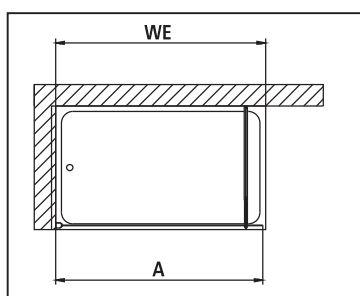

Inbouwmogelijkheden

Productinfo

- WALK-IN glazen wand deels profielloos met muurbevestiging.
- CADA XS-stabilisatie te monteren in 90° of 45° (lengte 1200).
- Enkel veiligheidsglas ESG 5 mm volgens EN 12150, met CADAclean onderhoudsvriendelijke conditioneringslaag.
- Profielen uit hoogwaardig geëloxeerd aluminium.
- Stabilisatie uit hoogwaardig aluminium en hoogwaardig metaal.
- 25 mm verstelmogelijkheid in de breedte in muurprofiel.
- Bij levering inbegrepen: bevestigingsmateriaal.
- Made in Germany.
- Gekeurd volgens DIN EN 14428 (CE) en PPP 53005 (TÜV/GS).
- 20 jaar verkrijgbaarheidsgarantie voor alle onderdelen na uitloop van model of serie.

Breedteverstelbereik hoek = breedte douchebak ingebouwd - 10

CC TWF

Standaarddeel

Alle maten opgegeven in mm bij loodrechte muren, Douchebak/vloer niet waterpas max. 5 mm, zoniet montage niet mogelijk.
 Verbredingsmogelijkheid met verbredingsprofiel ZDSV SV1 CCK, toebehoren pagina 46.
 Stabilisatie kan bij montage ingekort worden.

WALK-IN Wall rechts en links te gebruiken.

Hoogte douchescherm	Breedte douchebak ingebouwd	Totale breedte	Artikelcode wit = 2 ESG helder met CADAclean = P	Artikelcode zilver hoogglans = V ESG helder met CADAclean = P	Artikelcode zilver hoogglans = V ESG seriegrafie CADA XS met CADAclean = V
	WE	A			
2000	385-410	375-400	CC TWF 04020 2PK*	CC TWF 04020 VPK*	CC TWF 04020 VVK*
	485-510	475-500	CC TWF 05020 2PK*	CC TWF 05020 VPK*	CC TWF 05020 VVK*
	585-610	575-600	CC TWF 06020 2PK*	CC TWF 06020 VPK*	CC TWF 06020 VVK*
	685-710	675-700	CC TWF 07020 2PK	CC TWF 07020 VPK	CC TWF 07020 VVK
	735-760	725-750	CC TWF 07520 2PK	CC TWF 07520 VPK	CC TWF 07520 VVK
	785-810	775-800	CC TWF 08020 2PK	CC TWF 08020 VPK	CC TWF 08020 VVK
	885-910	875-900	CC TWF 09020 2PK	CC TWF 09020 VPK	CC TWF 09020 VVK
	985-1010	975-1000	CC TWF 10020 2PK	CC TWF 10020 VPK	CC TWF 10020 VVK
	1085-1110	1075-1100	CC TWF 11020 2PK	CC TWF 11020 VPK	CC TWF 11020 VVK
	1185-1210	1175-1200	CC TWF 12020 2PK	CC TWF 12020 VPK	CC TWF 12020 VVK