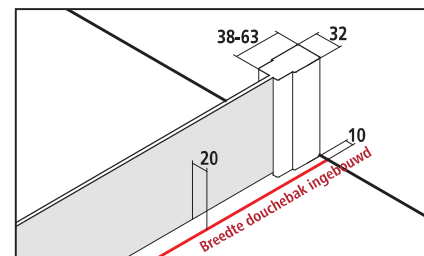

Inbouwmogelijkheden

Productinfo

- WALK-IN glazen wand deels profielloos met muurbevestiging.
- CADA XS-stabilisatie te monteren in 90° of 45° (lengte 1200).
- Enkel veiligheidsglas ESG 5 mm volgens EN 12150, met CADAclean onderhoudsvriendelijke conditioneringslaag.
- Profielen uit hoogwaardig geëloxeerd aluminium.
- Stabilisatie uit hoogwaardig aluminium en hoogwaardig metaal.
- 25 mm verstelmogelijkheid in de breedte in muurprofiel.
- Bij levering inbegrepen: bevestigingsmateriaal.
- Made in Germany.
- Gekeurd volgens DIN EN 14428 (CE) en PPP 53005 (TÜV/GS).
- 20 jaar verkrijgbaarheidsgarantie voor alle onderdelen na uitloop van model of serie.

Breedteverstelbereik hoek = breedte douchebak ingebouwd - 10

CC TWF

Standaarddeel

Alle maten opgegeven in mm bij loodrechte muren, Douchebak/vloer niet waterpas max. 5 mm, zoniet montage niet mogelijk.
 Verbredingsmogelijkheid met verbredingsprofiel ZDSV SV1 CCK, toebehoren pagina 46.
 Stabilisatie kan bij montage ingekort worden.

WALK-IN Wall rechts en links te gebruiken.

Hoogte douchescherm	Breedte douchebak ingebouwd	Totale breedte	Artikelcode wit = 2 ESG helder met CADAclean = P	Artikelcode zilver hoogglans = V ESG helder met CADAclean = P	Artikelcode zilver hoogglans = V ESG seriegrafie CADA XS met CADAclean = V
	WE	A			
2000	385-410	375-400	CC TWF 04020 2PK*	CC TWF 04020 VPK*	CC TWF 04020 VVK*
	485-510	475-500	CC TWF 05020 2PK*	CC TWF 05020 VPK*	CC TWF 05020 VVK*
	585-610	575-600	CC TWF 06020 2PK*	CC TWF 06020 VPK*	CC TWF 06020 VVK*
	685-710	675-700	CC TWF 07020 2PK	CC TWF 07020 VPK	CC TWF 07020 VVK
	735-760	725-750	CC TWF 07520 2PK	CC TWF 07520 VPK	CC TWF 07520 VVK
	785-810	775-800	CC TWF 08020 2PK	CC TWF 08020 VPK	CC TWF 08020 VVK
	885-910	875-900	CC TWF 09020 2PK	CC TWF 09020 VPK	CC TWF 09020 VVK
	985-1010	975-1000	CC TWF 10020 2PK	CC TWF 10020 VPK	CC TWF 10020 VVK
	1085-1110	1075-1100	CC TWF 11020 2PK	CC TWF 11020 VPK	CC TWF 11020 VVK
	1185-1210	1175-1200	CC TWF 12020 2PK	CC TWF 12020 VPK	CC TWF 12020 VVK