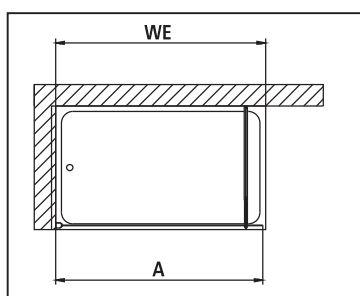

Montage

Kermi doucheschermen zijn voor montage op douchebakken of perfect getegelde douches bestemd. In andere gevallen moet een gelijkwaardig doucheberek (afdichting tegen chape, afwatering,...) verzekerd zijn. Informatie voor opmeting en montage zie Doucheschermen Prijslijst 04/2018 pagina 12-13.

Breedteverstelbereik hoek = breedte douchebak ingebouwd - 10

Standaarddeel

Alle maten opgegeven in mm bij loodrechte muren, Douchebak/vloer niet waterpas max. 5 mm, zoniet montage niet mogelijk.
 Verbredingsmogelijkheid met verbredingsprofiel ZDSV SV1 CCK, toebehoren pagina 46.
 Stabilisatie kan bij montage ingekort worden.

WALK-IN Wall rechts en links te gebruiken.

Hoogte douchescherm	Breedte douchebak ingebouwd	Totale breedte	Artikelcode wit = 2 ESG helder met CADAclean = P	Artikelcode zilver hoogglans = V ESG helder met CADAclean = P	Artikelcode zilver hoogglans = V ESG seriegrafie CADA XS met CADAclean = V
	WE	A			
2000	385-410	375-400	CC TWF 04020 2PK*	CC TWF 04020 VPK*	CC TWF 04020 VVK*
	485-510	475-500	CC TWF 05020 2PK*	CC TWF 05020 VPK*	CC TWF 05020 VVK*
	585-610	575-600	CC TWF 06020 2PK*	CC TWF 06020 VPK*	CC TWF 06020 VVK*
	685-710	675-700	CC TWF 07020 2PK	CC TWF 07020 VPK	CC TWF 07020 VVK
	735-760	725-750	CC TWF 07520 2PK	CC TWF 07520 VPK	CC TWF 07520 VVK
	785-810	775-800	CC TWF 08020 2PK	CC TWF 08020 VPK	CC TWF 08020 VVK
	885-910	875-900	CC TWF 09020 2PK	CC TWF 09020 VPK	CC TWF 09020 VVK
	985-1010	975-1000	CC TWF 10020 2PK	CC TWF 10020 VPK	CC TWF 10020 VVK
	1085-1110	1075-1100	CC TWF 11020 2PK	CC TWF 11020 VPK	CC TWF 11020 VVK
	1185-1210	1175-1200	CC TWF 12020 2PK	CC TWF 12020 VPK	CC TWF 12020 VVK