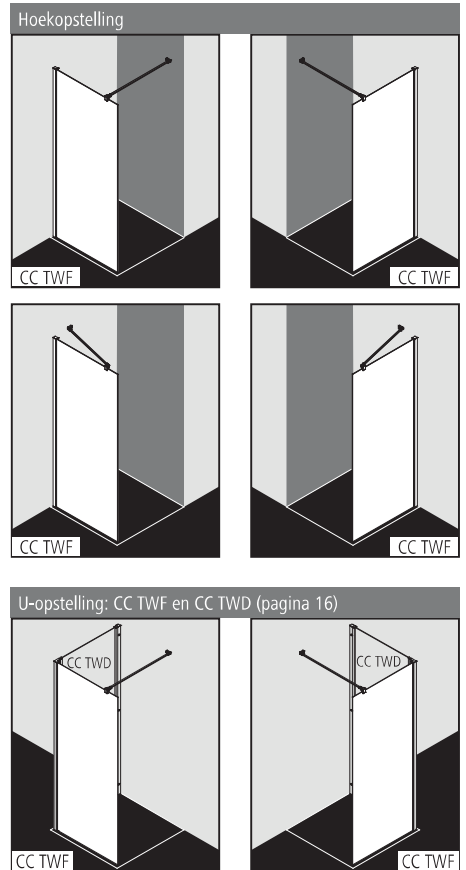

Inbouwmogelijkheden

Productinfo

- WALK-IN glazen wand deels profielloos met muurbevestiging.
- CADA XS-stabilisatie te monteren in 90° of 45° (lengte 1200).
- Enkel veiligheidsglas ESG 5 mm volgens EN 12150, met CADAclean onderhoudsvriendelijke conditioneringslaag.
- Profielen uit hoogwaardig geëloxeerd aluminium.
- Stabilisatie uit hoogwaardig aluminium en hoogwaardig metaal.
- 25 mm verstelmogelijkheid in de breedte in muurprofiel.
- Bij levering inbegrepen: bevestigingsmateriaal.
- Made in Germany.
- Gekeurd volgens DIN EN 14428 (CE) en PPP 53005 (TÜV/GS).
- 20 jaar verkrijgbaarheidsgarantie voor alle onderdelen na uitloop van model of serie.

Breedteverstelbereik hoek = breedte douchebak ingebouwd - 10

Standaarddeel

Alle maten opgegeven in mm bij loodrechte muren, Douchebak/vloer niet waterpas max. 5 mm, zoniet montage niet mogelijk.
 Verbredingsmogelijkheid met verbredingsprofiel ZDSV SV1 CCK, toebehoren pagina 46.
 Stabilisatie kan bij montage ingekort worden.

WALK-IN Wall rechts en links te gebruiken.

Hoogte douchescherm	Breedte douchebak ingebouwd	Totale breedte	Artikelcode wit = 2 ESG helder met CADAclean = P	Artikelcode zilver hoogglans = V ESG helder met CADAclean = P	Artikelcode zilver hoogglans = V ESG seriegrafie CADA XS met CADAclean = V
	WE	A			
2000	385-410	375-400	CC TWF 04020 2PK*	CC TWF 04020 VPK*	CC TWF 04020 VVK*
	485-510	475-500	CC TWF 05020 2PK*	CC TWF 05020 VPK*	CC TWF 05020 VVK*
	585-610	575-600	CC TWF 06020 2PK*	CC TWF 06020 VPK*	CC TWF 06020 VVK*
	685-710	675-700	CC TWF 07020 2PK	CC TWF 07020 VPK	CC TWF 07020 VVK
	735-760	725-750	CC TWF 07520 2PK	CC TWF 07520 VPK	CC TWF 07520 VVK
	785-810	775-800	CC TWF 08020 2PK	CC TWF 08020 VPK	CC TWF 08020 VVK
	885-910	875-900	CC TWF 09020 2PK	CC TWF 09020 VPK	CC TWF 09020 VVK
	985-1010	975-1000	CC TWF 10020 2PK	CC TWF 10020 VPK	CC TWF 10020 VVK
	1085-1110	1075-1100	CC TWF 11020 2PK	CC TWF 11020 VPK	CC TWF 11020 VVK
	1185-1210	1175-1200	CC TWF 12020 2PK	CC TWF 12020 VPK	CC TWF 12020 VVK