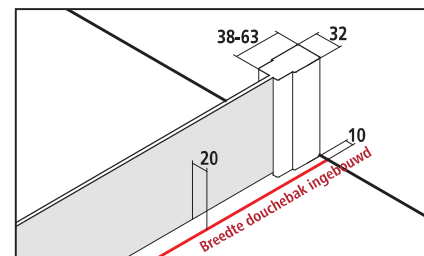

Inbouwmogelijkheden

Productinfo

- WALK-IN glazen wand deels profielloos met muurbevestiging.
- CADA XS-stabilisatie te monteren in 90° of 45° (lengte 1200).
- Enkel veiligheidsglas ESG 5 mm volgens EN 12150, met CADAclean onderhoudsvriendelijke conditioneringslaag.
- Profielen uit hoogwaardig geëloxeerd aluminium.
- Stabilisatie uit hoogwaardig aluminium en hoogwaardig metaal.
- 25 mm verstelmogelijkheid in de breedte in muurprofiel.
- Bij levering inbegrepen: bevestigingsmateriaal.
- Made in Germany.
- Gekeurd volgens DIN EN 14428 (CE) en PPP 53005 (TÜV/GS).
- 20 jaar verkrijgbaarheidsgarantie voor alle onderdelen na uitloop van model of serie.

Breedteverstelbereik hoek = breedte douchebak ingebouwd - 10

Standaarddeel

Alle maten opgegeven in mm bij loodrechte muren, Douchebak/vloer niet waterpas max. 5 mm, zoniet montage niet mogelijk.
 Verbredingsmogelijkheid met verbredingsprofiel ZDSV SV1 CCK, toebehoren pagina 46.
 Stabilisatie kan bij montage ingekort worden.

WALK-IN Wall rechts en links te gebruiken.

Hoogte douchescherm	Breedte douchebak ingebouwd	Totale breedte	Artikelcode wit = 2 ESG helder met CADAclean = P	Artikelcode zilver hoogglans = V ESG helder met CADAclean = P	Artikelcode zilver hoogglans = V ESG seriegrafie CADA XS met CADAclean = V
	WE	A			
2000	385-410	375-400	CC TWF 04020 2PK*	CC TWF 04020 VPK*	CC TWF 04020 VVK*
	485-510	475-500	CC TWF 05020 2PK*	CC TWF 05020 VPK*	CC TWF 05020 VVK*
	585-610	575-600	CC TWF 06020 2PK*	CC TWF 06020 VPK*	CC TWF 06020 VVK*
	685-710	675-700	CC TWF 07020 2PK	CC TWF 07020 VPK	CC TWF 07020 VVK
	735-760	725-750	CC TWF 07520 2PK	CC TWF 07520 VPK	CC TWF 07520 VVK
	785-810	775-800	CC TWF 08020 2PK	CC TWF 08020 VPK	CC TWF 08020 VVK
	885-910	875-900	CC TWF 09020 2PK	CC TWF 09020 VPK	CC TWF 09020 VVK
	985-1010	975-1000	CC TWF 10020 2PK	CC TWF 10020 VPK	CC TWF 10020 VVK
	1085-1110	1075-1100	CC TWF 11020 2PK	CC TWF 11020 VPK	CC TWF 11020 VVK
	1185-1210	1175-1200	CC TWF 12020 2PK	CC TWF 12020 VPK	CC TWF 12020 VVK