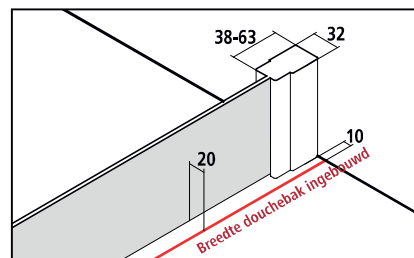

Inbouwmogelijkheden

Productinfo

- WALK-IN glazen wand deels profielloos met muurbevestiging.
- CADA XS-stabilisatie te monteren in 90° of 45° (lengte 1200).
- Enkel veiligheidsglas ESG 5 mm volgens EN 12150, met CADAclean onderhoudsvriendelijke conditioneringslaag.
- Profielen uit hoogwaardig geëloxeerd aluminium.
- Stabilisatie uit hoogwaardig aluminium en hoogwaardig metaal.
- 25 mm verstelmogelijkheid in de breedte in muurprofiel.
- Bij levering inbegrepen: bevestigingsmateriaal.
- Made in Germany.
- Gekeurd volgens DIN EN 14428 (CE) en PPP 53005 (TÜV/GS).
- 20 jaar verkrijgbaarheidsgarantie voor alle onderdelen na uitloop van model of serie.

Montage

Kermi doucheschermen zijn voor montage op douchebakken of perfect getegelde douches bestemd. In andere gevallen moet een gelijkwaardig doucheberek (afdichting tegen chape, afwatering,...) verzekerd zijn. Informatie voor opmeting en montage zie Doucheschermen Prijslijst 04/2019 pagina 6-7.

Breedteverstelbereik hoek = breedte douchebak ingebouwd - 10

CC TWF

Standaarddeel

Alle maten opgegeven in mm bij loodrechte muren. Douchebak/vloer niet waterpas max. 5 mm, zoniet montage niet mogelijk.
 Verbredingsmogelijkheid met verbredingsprofiel ZDSV SV1 CCK, toebehoren pagina 46.
 Stabilisatie kan bij montage ingekort worden.