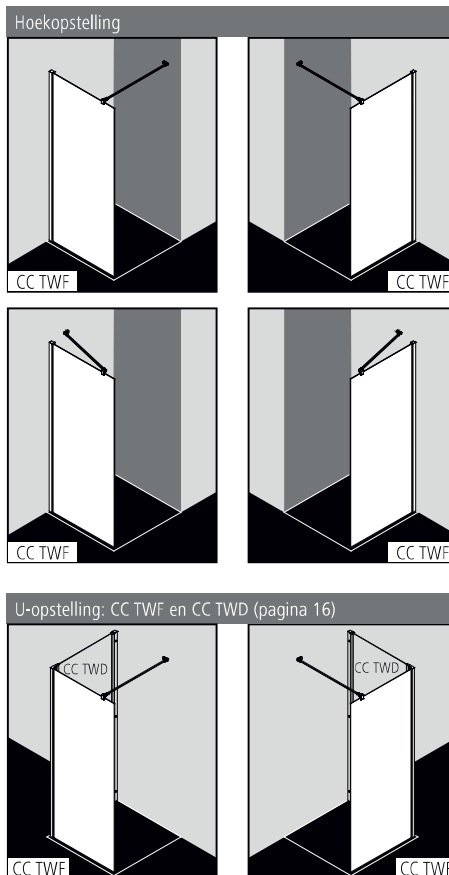

Inbouwmogelijkheden

Productinfo

- WALK-IN glazen wand deels profielloos met muurbevestiging.
- CADA XS-stabilisatie te monteren in 90° of 45° (lengte 1200).
- Enkel veiligheidsglas ESG 5 mm volgens EN 12150, met CADAclean onderhoudsvriendelijke conditioneringslaag.
- Profielen uit hoogwaardig geëloxeerd aluminium.
- Stabilisatie uit hoogwaardig aluminium en hoogwaardig metaal.
- 25 mm verstelmogelijkheid in de breedte in muurprofiel.
- Bij levering inbegrepen: bevestigingsmateriaal.
- Made in Germany.
- Gekeurd volgens DIN EN 14428 (CE) en PPP 53005 (TÜV/GS).
- 20 jaar verkrijgbaarheidsgarantie voor alle onderdelen na uitloop van model of serie.

Montage

Kermi doucheschermen zijn voor montage op douchebakken of perfect getegelde douches bestemd. In andere gevallen moet een gelijkwaardig doucheberek (afdichting tegen chape, afwatering,...) verzekerd zijn. Informatie voor opmeting en montage zie Doucheschermen Prijslijst 04/2019 pagina 6-7.

Breedteverstelbereik hoek = breedte douchebak ingebouwd - 10

CC TWF

Standaarddeel

Alle maten opgegeven in mm bij loodrechte muren. Douchebak/vloer niet waterpas max. 5 mm, zoniet montage niet mogelijk.
 Verbredingsmogelijkheid met verbredingsprofiel ZDSV SV1 CCK, toebehoren pagina 46.
 Stabilisatie kan bij montage ingekort worden.