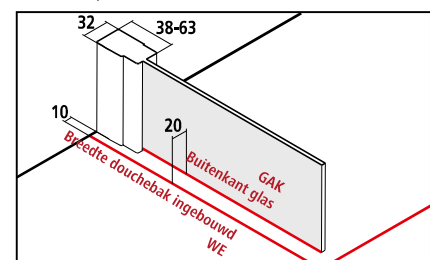

Opmeting + montage

Informatie voor opmeting en montage zie
Doucheschermen Prijslijst 04/2021 pagina 14-15

Kermi doucheschermen zijn voor montage op douchebakken of perfect getegelde vloeren bestemd. In andere gevallen moet een gelijkwaardig douchebereik (afwatering, afdichting,...) verzekerd zijn.