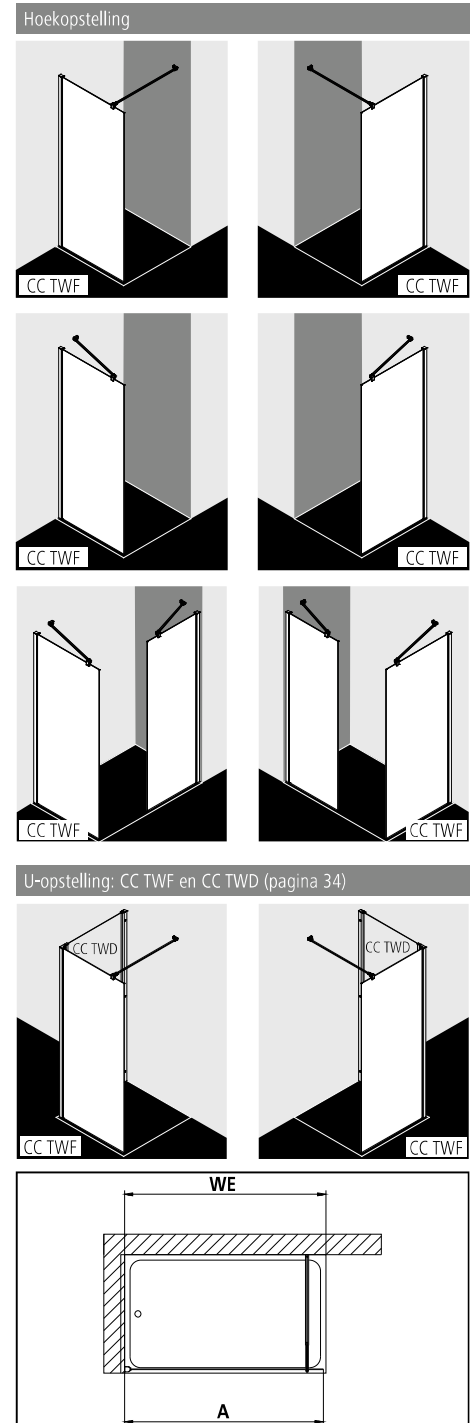

## WALK-IN Wall

### Productinfo

- WALK-IN glazen wand deels profielloos met muurbevestiging.
- CADA XS-stabilisatie te monteren in 90° of 45° (lengte 1200).
- Veiligheidsglas ESG 5 mm volgens EN 12150 met CADAclean onderhoudsvriendelijke conditioneringsslaag.
- Profielen uit hoogwaardig geëloxeerd aluminium.
- Stabilisatie uit hoogwaardig aluminium en hoogwaardig metaal.
- 25 mm verstelmogelijkheid in de breedte in muurprofiel.
- CADA XS voldoet aan de normen EN 14428 op gebied van spatwaterdichtheid.
- Bij levering inbegrepen: bevestigingsmateriaal.

### Inbouwmogelijkheden

WALK-IN Wall rechts en links te gebruiken.

Hoogte douchescher m	Breedte douchebak ingebouwd WE  zie pagina 14-15*	Totale breedte A	Artikelcode wit = 2 ESG helder met CADAdlean = P	Prijs in EUR excl. BTW 01/2021	Artikelcode zilver hoogglans = V ESG helder met CADAdlean = P	Prijs in EUR excl. BTW 01/2021	Artikelcode zilver hoogglans = V ESG seriegrafie CADA XS met CADAdlean = V	Prijs in EUR excl. BTW 01/2021
2000	385-410	375-400	CC TWF 04020 2PK	307,-	CC TWF 04020 VPK	307,-	CC TWF 04020 VVK	366,-
	485-510	475-500	CC TWF 05020 2PK		CC TWF 05020 VPK		CC TWF 05020 VVK	
	585-610	575-600	CC TWF 06020 2PK	337,-	CC TWF 06020 VPK	337,-	CC TWF 06020 VVK	396,-
	685-710	675-700	CC TWF 07020 2PK		CC TWF 07020 VPK		CC TWF 07020 VVK	
	735-760	725-750	CC TWF 07520 2PK		CC TWF 07520 VPK		CC TWF 07520 VVK	
	785-810	775-800	CC TWF 08020 2PK		CC TWF 08020 VPK		CC TWF 08020 VVK	
	885-910	875-900	CC TWF 09020 2PK		CC TWF 09020 VPK		CC TWF 09020 VVK	
	985-1010	975-1000	CC TWF 10020 2PK	394,-	CC TWF 10020 VPK	394,-	CC TWF 10020 VVK	453,-
	1085-1110	1075-1100	CC TWF 11020 2PK		CC TWF 11020 VPK		CC TWF 11020 VVK	
	1185-1210	1175-1200	CC TWF 12020 2PK		CC TWF 12020 VPK		CC TWF 12020 VVK	