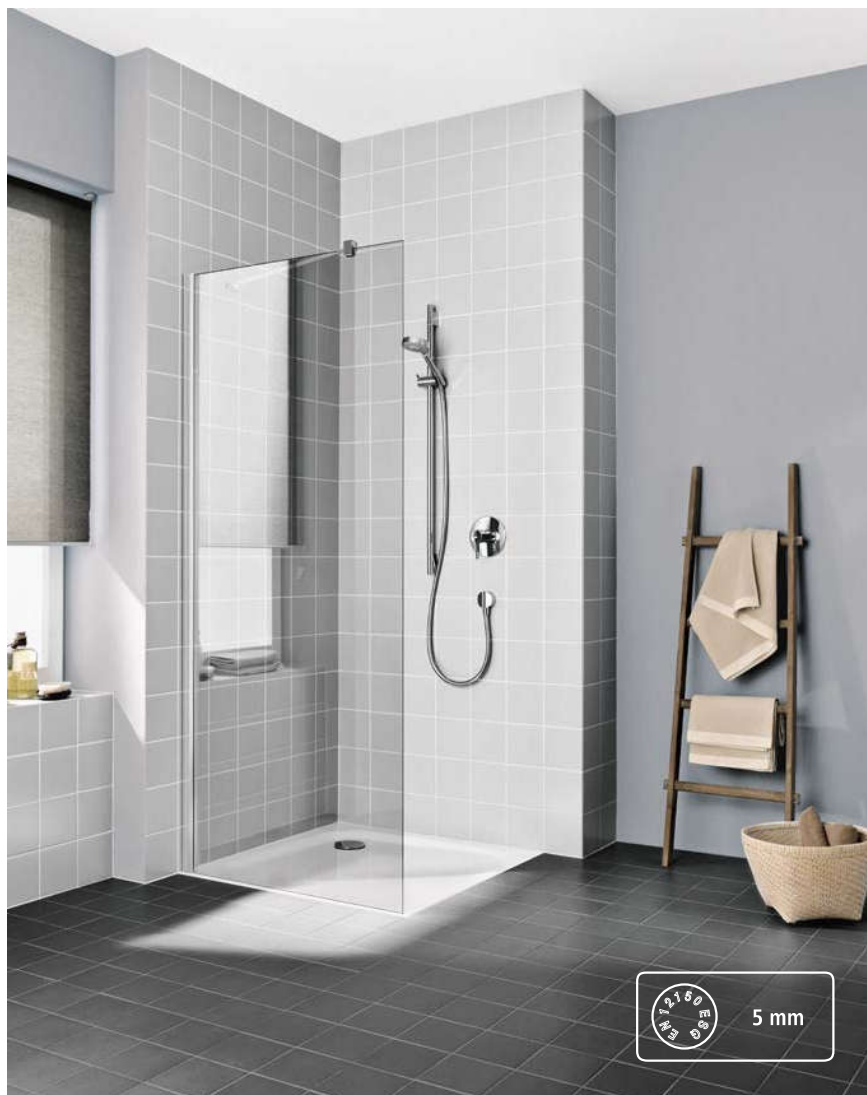

CADA® XS

WALK-IN Wall

Inbouwmogelijkheden

Productinfo

- WALK-IN glazen wand deels profielloos met muurbevestiging.
- CADA XS-stabilisatie te monteren in 90° of 45° (lengte 1200).
- Veiligheidsglas ESG 5 mm volgens EN 12150 met CADAclean onderhoudsvriendelijke conditioneringsslaag.
- Profielen uit hoogwaardig geëloxeerd aluminium.
- Stabilisatie uit hoogwaardig aluminium en hoogwaardig metaal.
- 25 mm verstelmogelijkheid in de breedte in muurprofiel.
- CADA XS voldoet aan de normen EN 14428 op gebied van spatwaterdichtheid.
- Bij levering inbegrepen: bevestigingsmateriaal.

Kermi doucheschermen zijn voor montage op douchebakken of perfect getegelde vloeren bestemd. In andere gevallen moet een gelijkwaardig doucheberek (afwatering, afdichting,...) verzekerd zijn.

Breedteverstellereik BV = breedte douchebak ingebouwd WE - 10 mm

WALK-IN Wall rechts en links te gebruiken.

Hoogte douchescher m	Breedte douchebak ingebouwd WE	Totale breedte A	Artikelcode wit = 2 ESG helder met CADAclean = P	Artikelcode zilver hoogglans = V ESG helder met CADAclean = P	Artikelcode zilver hoogglans = V ESG seriegrafie CADA XS met CADAclean = V
2000	385-410	375-400	CC TWF 04020 2PK	CC TWF 04020 VPK	CC TWF 04020 VVK
	485-510	475-500	CC TWF 05020 2PK	CC TWF 05020 VPK	CC TWF 05020 VVK
	585-610	575-600	CC TWF 06020 2PK	CC TWF 06020 VPK	CC TWF 06020 VVK
	685-710	675-700	CC TWF 07020 2PK	CC TWF 07020 VPK	CC TWF 07020 VVK
	735-760	725-750	CC TWF 07520 2PK	CC TWF 07520 VPK	CC TWF 07520 VVK
	785-810	775-800	CC TWF 08020 2PK	CC TWF 08020 VPK	CC TWF 08020 VVK
	885-910	875-900	CC TWF 09020 2PK	CC TWF 09020 VPK	CC TWF 09020 VVK
	985-1010	975-1000	CC TWF 10020 2PK	CC TWF 10020 VPK	CC TWF 10020 VVK
	1085-1110	1075-1100	CC TWF 11020 2PK	CC TWF 11020 VPK	CC TWF 11020 VVK
	1185-1210	1175-1200	CC TWF 12020 2PK	CC TWF 12020 VPK	CC TWF 12020 VVK