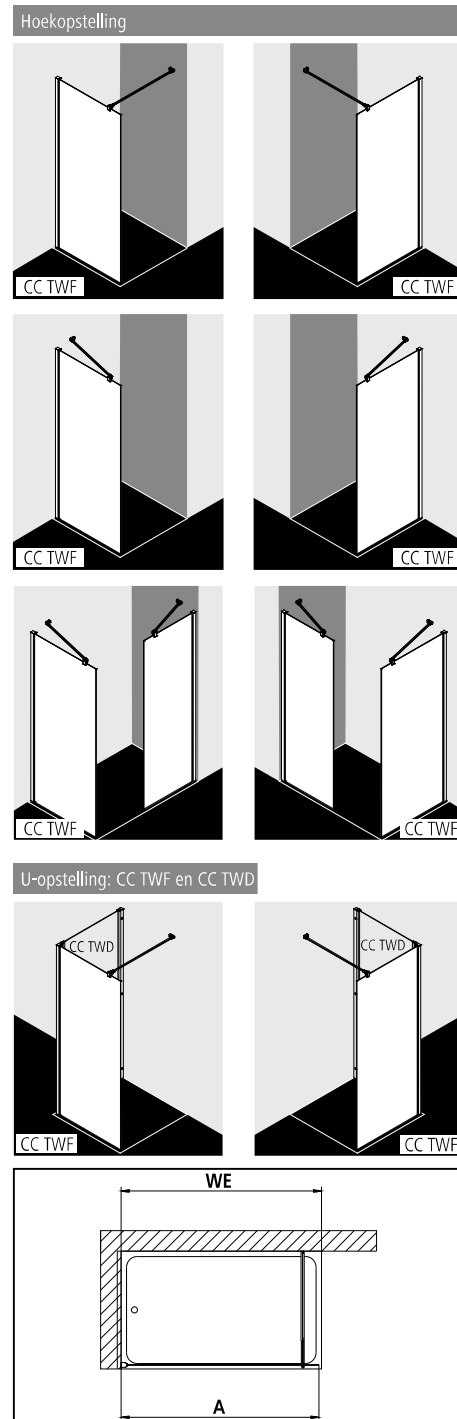

CADA® XS

WALK-IN Wall

Inbouwmogelijkheden

Productinfo

- WALK-IN glazen wand deels profielloos met muurbevestiging.
- CADA XS-stabilisatie te monteren in 90° of 45° (lengte 1200).
- Veiligheidsglas ESG 5 mm volgens EN 12150 met CADAclean onderhoudsvriendelijke conditioneringsslaag.
- Profielen uit hoogwaardig geëloxeerd aluminium.
- Stabilisatie uit hoogwaardig aluminium en hoogwaardig metaal.
- 25 mm verstelmogelijkheid in de breedte in muurprofiel.
- CADA XS voldoet aan de normen EN 14428 op gebied van spatwaterdichtheid.
- Bij levering inbegrepen: bevestigingsmateriaal.

Kermi doucheschermen zijn voor montage op douchebakken of perfect getegelde vloeren bestemd. In andere gevallen moet een gelijkwaardig doucheberek (afwatering, afdichting,...) verzekerd zijn.

Breedteverstellereik BV = breedte douchebak ingebouwd WE - 10 mm

WALK-IN Wall rechts en links te gebruiken.

Hoogte douchescher m	Breedte douchebak ingebouwd WE	Totale breedte A	Artikelcode wit = 2 ESG helder met CADAclean = P	Artikelcode zilver hoogglans = V ESG helder met CADAclean = P	Artikelcode zilver hoogglans = V ESG seriegrafie CADA XS met CADAclean = V
2000	385-410	375-400	CC TWF 04020 2PK	CC TWF 04020 VPK	CC TWF 04020 VVK
	485-510	475-500	CC TWF 05020 2PK	CC TWF 05020 VPK	CC TWF 05020 VVK
	585-610	575-600	CC TWF 06020 2PK	CC TWF 06020 VPK	CC TWF 06020 VVK
	685-710	675-700	CC TWF 07020 2PK	CC TWF 07020 VPK	CC TWF 07020 VVK
	735-760	725-750	CC TWF 07520 2PK	CC TWF 07520 VPK	CC TWF 07520 VVK
	785-810	775-800	CC TWF 08020 2PK	CC TWF 08020 VPK	CC TWF 08020 VVK
	885-910	875-900	CC TWF 09020 2PK	CC TWF 09020 VPK	CC TWF 09020 VVK
	985-1010	975-1000	CC TWF 10020 2PK	CC TWF 10020 VPK	CC TWF 10020 VVK
	1085-1110	1075-1100	CC TWF 11020 2PK	CC TWF 11020 VPK	CC TWF 11020 VVK
	1185-1210	1175-1200	CC TWF 12020 2PK	CC TWF 12020 VPK	CC TWF 12020 VVK