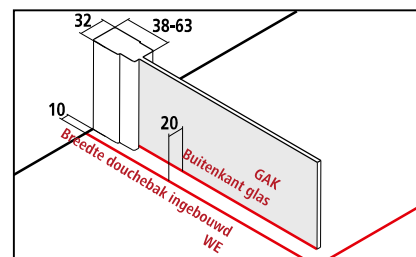

CADA® XS

WALK-IN Wall

Inbouwmogelijkheden

Productinfo

- WALK-IN glazen wand deels profielloos met muurbevestiging.
- CADA XS-stabilisatie te monteren in 90° of 45° (lengte 1200).
- Veiligheidsglas ESG 5 mm volgens EN 12150 met CADAclean onderhoudsvriendelijke conditioneringsslaag.
- Profielen uit hoogwaardig geëloxeerd aluminium.
- Stabilisatie uit hoogwaardig aluminium en hoogwaardig metaal.
- 25 mm verstelmogelijkheid in de breedte in muurprofiel.
- CADA XS voldoet aan de normen EN 14428 op gebied van spatwaterdichtheid.
- Bij levering inbegrepen: bevestigingsmateriaal.

Kermi doucheschermen zijn voor montage op douchebakken of perfect getegelde vloeren bestemd. In andere gevallen moet een gelijkwaardig doucheberek (afwatering, afdichting,...) verzekerd zijn.

Breedteverstellereik BV = breedte douchebak ingebouwd WE - 10 mm

WALK-IN Wall rechts en links te gebruiken.

Hoogte douchescher m	Breedte douchebak ingebouwd WE	Totale breedte A	Artikelcode wit = 2 ESG helder met CADAclean = P	Artikelcode zilver hoogglans = V ESG helder met CADAclean = P	Artikelcode zilver hoogglans = V ESG seriegrafie CADA XS met CADAclean = V
2000	385-410	375-400	CC TWF 04020 2PK	CC TWF 04020 VPK	CC TWF 04020 VVK
	485-510	475-500	CC TWF 05020 2PK	CC TWF 05020 VPK	CC TWF 05020 VVK
	585-610	575-600	CC TWF 06020 2PK	CC TWF 06020 VPK	CC TWF 06020 VVK
	685-710	675-700	CC TWF 07020 2PK	CC TWF 07020 VPK	CC TWF 07020 VVK
	735-760	725-750	CC TWF 07520 2PK	CC TWF 07520 VPK	CC TWF 07520 VVK
	785-810	775-800	CC TWF 08020 2PK	CC TWF 08020 VPK	CC TWF 08020 VVK
	885-910	875-900	CC TWF 09020 2PK	CC TWF 09020 VPK	CC TWF 09020 VVK
	985-1010	975-1000	CC TWF 10020 2PK	CC TWF 10020 VPK	CC TWF 10020 VVK
	1085-1110	1075-1100	CC TWF 11020 2PK	CC TWF 11020 VPK	CC TWF 11020 VVK
	1185-1210	1175-1200	CC TWF 12020 2PK	CC TWF 12020 VPK	CC TWF 12020 VVK