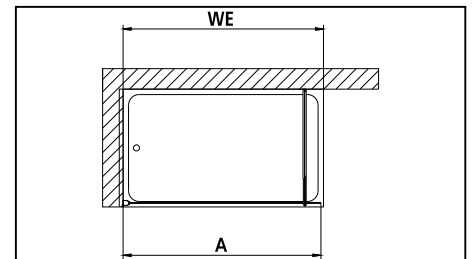

## Productinfo

- WALK-IN glazen wand deels profielloos met muurbevestiging.
- CADA XS-stabilisatie te monteren in 90° of 45° (lengte 1200).
- Veiligheidsglas ESG 5 mm volgens EN 12150 met CADAclean onderhoudsvriendelijke conditioneringsslaag.
- Profielen uit hoogwaardig geëloxeerd aluminium.
- Stabilisatie uit hoogwaardig aluminium en hoogwaardig metaal.
- 25 mm verstelmogelijkheid in de breedte in muurprofiel.
- CADA XS voldoet aan de normen EN 14428 op gebied van spatwaterdichtheid.
- Bij levering inbegrepen: bevestigingsmateriaal.

WALK-IN Wall rechts en links te gebruiken.

Hoogte douchescher m	Breedte douchebak ingebouwd WE	Totale breedte A	Artikelcode wit = 2 ESG helder met CADAclean = P	Artikelcode zilver hoogglans = V ESG helder met CADAclean = P	Artikelcode zilver hoogglans = V ESG seriegrafie CADA XS met CADAclean = V
2000	385-410	375-400	CC TWF 04020 2PK	CC TWF 04020 VPK	CC TWF 04020 VVK
	485-510	475-500	CC TWF 05020 2PK	CC TWF 05020 VPK	CC TWF 05020 VVK
	585-610	575-600	CC TWF 06020 2PK	CC TWF 06020 VPK	CC TWF 06020 VVK
	685-710	675-700	CC TWF 07020 2PK	CC TWF 07020 VPK	CC TWF 07020 VVK
	735-760	725-750	CC TWF 07520 2PK	CC TWF 07520 VPK	CC TWF 07520 VVK
	785-810	775-800	CC TWF 08020 2PK	CC TWF 08020 VPK	CC TWF 08020 VVK
	885-910	875-900	CC TWF 09020 2PK	CC TWF 09020 VPK	CC TWF 09020 VVK
	985-1010	975-1000	CC TWF 10020 2PK	CC TWF 10020 VPK	CC TWF 10020 VVK
	1085-1110	1075-1100	CC TWF 11020 2PK	CC TWF 11020 VPK	CC TWF 11020 VVK
	1185-1210	1175-1200	CC TWF 12020 2PK	CC TWF 12020 VPK	CC TWF 12020 VVK