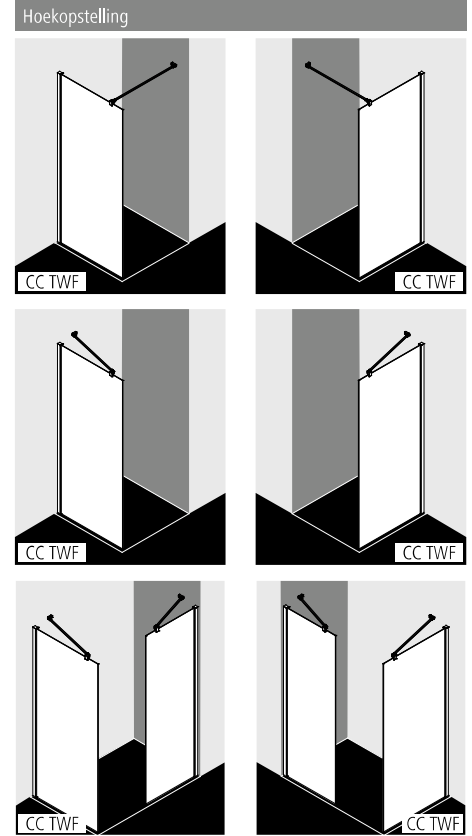

## WALK-IN Wall

## Productinfo

- WALK-IN glazen wand deels profielloos met muurbevestiging.
- CADA XS-stabilisatie te monteren in 90° of 45° (lengte 1200).
- Veiligheidsglas ESG 5 mm volgens EN 12150 met CADAclean onderhoudsvriendelijke conditioneringsslaag.
- Profielen uit hoogwaardig geëloxeerd aluminium.
- Stabilisatie uit hoogwaardig aluminium en hoogwaardig metaal.
- 25 mm verstelmogelijkheid in de breedte in muurprofiel.
- CADA XS voldoet aan de normen EN 14428 op gebied van spatwaterdichtheid.
- Bij levering inbegrepen: bevestigingsmateriaal.

Kermi doucheschermen zijn voor montage op douchebakken of perfect getegelde vloeren bestemd. In andere gevallen moet een gelijkwaardig doucheberek (afwatering, afdichting,...) verzekerd zijn.

Breedteverstellereik BV = breedte douchebak ingebouwd WE - 10 mm

WALK-IN Wall rechts en links te gebruiken.

Hoogte douchescher m	Breedte douchebak ingebouwd WE	Totale breedte A	Artikelcode wit = 2 ESG helder met CADAclean = P	Artikelcode zilver hoogglans = V ESG helder met CADAclean = P	Artikelcode zilver hoogglans = V ESG seriegrafie CADA XS met CADAclean = V
2000	385-410	375-400	CC TWF 04020 2PK	CC TWF 04020 VPK	CC TWF 04020 VVK
	485-510	475-500	CC TWF 05020 2PK	CC TWF 05020 VPK	CC TWF 05020 VVK
	585-610	575-600	CC TWF 06020 2PK	CC TWF 06020 VPK	CC TWF 06020 VVK
	685-710	675-700	CC TWF 07020 2PK	CC TWF 07020 VPK	CC TWF 07020 VVK
	735-760	725-750	CC TWF 07520 2PK	CC TWF 07520 VPK	CC TWF 07520 VVK
	785-810	775-800	CC TWF 08020 2PK	CC TWF 08020 VPK	CC TWF 08020 VVK
	885-910	875-900	CC TWF 09020 2PK	CC TWF 09020 VPK	CC TWF 09020 VVK
	985-1010	975-1000	CC TWF 10020 2PK	CC TWF 10020 VPK	CC TWF 10020 VVK
	1085-1110	1075-1100	CC TWF 11020 2PK	CC TWF 11020 VPK	CC TWF 11020 VVK
	1185-1210	1175-1200	CC TWF 12020 2PK	CC TWF 12020 VPK	CC TWF 12020 VVK