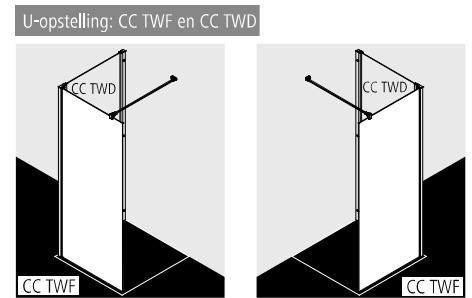

## WALK-IN Wall

## Productinfo

- WALK-IN glazen wand deels profielloos met muurbevestiging.
- CADA XS-stabilisatie te monteren in 90° of 45° (lengte 1200).
- Veiligheidsglas ESG 5 mm volgens EN 12150 met CADAclean onderhoudsvriendelijke conditioneringsslaag.
- Profielen uit hoogwaardig geëloxeerd aluminium.
- Stabilisatie uit hoogwaardig aluminium en hoogwaardig metaal.
- 25 mm verstelmogelijkheid in de breedte in muurprofiel.
- CADA XS voldoet aan de normen EN 14428 op gebied van spatwaterdichtheid.
- Bij levering inbegrepen: bevestigingsmateriaal.

WALK-IN Wall rechts en links te gebruiken.

Hoogte douchescher m	Breedte douchebak ingebouwd WE	Totale breedte A	Artikelcode wit = 2 ESG helder met CADAclean = P	Artikelcode zilver hoogglans = V ESG helder met CADAclean = P	Artikelcode zilver hoogglans = V ESG seriegrafie CADA XS met CADAclean = V
2000	385-410	375-400	CC TWF 04020 2PK	CC TWF 04020 VPK	CC TWF 04020 VVK
	485-510	475-500	CC TWF 05020 2PK	CC TWF 05020 VPK	CC TWF 05020 VVK
	585-610	575-600	CC TWF 06020 2PK	CC TWF 06020 VPK	CC TWF 06020 VVK
	685-710	675-700	CC TWF 07020 2PK	CC TWF 07020 VPK	CC TWF 07020 VVK
	735-760	725-750	CC TWF 07520 2PK	CC TWF 07520 VPK	CC TWF 07520 VVK
	785-810	775-800	CC TWF 08020 2PK	CC TWF 08020 VPK	CC TWF 08020 VVK
	885-910	875-900	CC TWF 09020 2PK	CC TWF 09020 VPK	CC TWF 09020 VVK
	985-1010	975-1000	CC TWF 10020 2PK	CC TWF 10020 VPK	CC TWF 10020 VVK
	1085-1110	1075-1100	CC TWF 11020 2PK	CC TWF 11020 VPK	CC TWF 11020 VVK
	1185-1210	1175-1200	CC TWF 12020 2PK	CC TWF 12020 VPK	CC TWF 12020 VVK