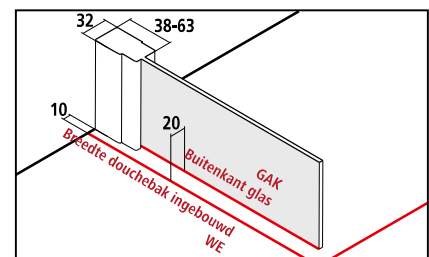

Productinfo

- WALK-IN glazen wand deels profielloos met muurbevestiging.
- CADA XS-stabilisatie te monteren in 90° of 45° (lengte 1200).
- Veiligheidsglas ESG 5 mm volgens EN 12150 met CADAclean onderhoudsvriendelijke conditioneringsslaag.
- Profielen uit hoogwaardig geëloxeerd aluminium.
- Stabilisatie uit hoogwaardig aluminium en hoogwaardig metaal.
- 25 mm verstelmogelijkheid in de breedte in muurprofiel.
- CADA XS voldoet aan de normen EN 14428 op gebied van spatwaterdichtheid.
- Bij levering inbegrepen: bevestigingsmateriaal.

Kermi doucheschermen zijn voor montage op douchebakken of perfect getegelde vloeren bestemd. In andere gevallen moet een gelijkwaardig doucheberek (afwatering, afdichting,...) verzekerd zijn.