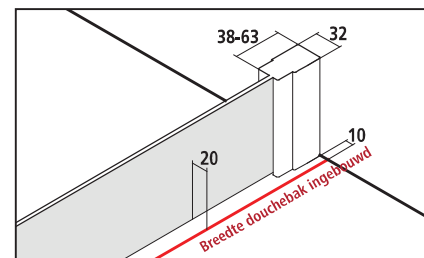

Inbouwmogelijkheden

Productinfo

- WALK-IN glazen wand deels profielloos met muurbevestiging.
- CADA XS-stabilisatie te monteren in 90° of 45° (lengte 1200).
- Enkel veiligheidsglas ESG 5 mm volgens EN 12150, met CADAclean onderhoudsvriendelijke conditioneringslaag.
- Profielen uit hoogwaardig geëloxeerd aluminium.
- Stabilisatie uit hoogwaardig aluminium en hoogwaardig metaal.
- 25 mm verstelmogelijkheid in de breedte in muurprofiel.
- Bij levering inbegrepen: bevestigingsmateriaal.
- Made in Germany.
- Gekeurd volgens DIN EN 14428 (CE) en PPP 53005 (TÜV/GS).
- 20 jaar verkrijgbaarheidsgarantie voor alle onderdelen na uitloop van model of serie.

Montage

Kermi doucheschermen zijn voor montage op douchebakken of perfect getegelde douches bestemd. In andere gevallen moet een gelijkwaardig doucheberek (afdichting tegen chape, afwatering,...) verzekerd zijn. Informatie voor opmeting en montage zie Doucheschermen Prijslijst 04/2018 pagina 12-13.

Breedteverstelbereik hoek = breedte douchebak ingebouwd - 10

CC TWF

Standaarddeel

Alle maten opgegeven in mm bij loodrechte muren, Douchebak/vloer niet waterpas max. 5 mm, zoniet montage niet mogelijk.
 Verbredingsmogelijkheid met verbredingsprofiel ZDSV SV1 CCK, toebehoren pagina 46.
 Stabilisatie kan bij montage ingekort worden.