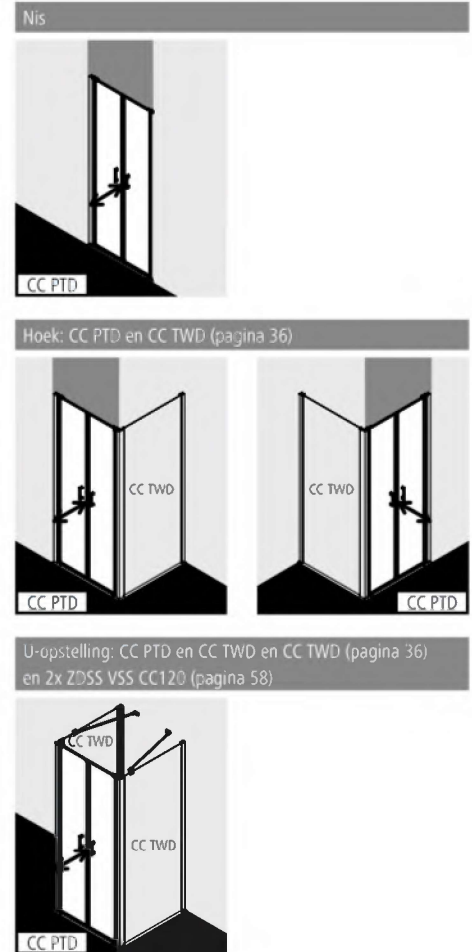

Inbouwmogelijkheden

Productinfo

- Voor inbouw in nis of combinatie met CC TWD zijwand.
- Pendeldeur deels profielloos, naar binnen en buiten te openen.
- Met bovenprofiel.
- Kan zonder bovenprofiel gemonteerd worden.
- Hoekopstelling zonder bovenprofiel met CC TWD en extra CADA XS-stabilisatie ZDSS VSS CC120 zie pagina 58.
- Veiligheidsglas ESG 4 mm volgens EN 12150 met CADAClean onderhoudsvriendelijke conditioneringslaag.
- Hoogwaardig geëloxeerde aluminium profielen, grepen en scharnieren uit hoogwaardig metaal.
- Bij witte profielen: grepen en scharnieren in edel chroom.
- 25 mm verstelmogelijkheid in de breedte in elk muurprofiel.
- Scharnierprofiel met liftstelsel.
- Doorlopende magneetsluitingen en dichtingsprofielen, horizontale spatwaterdichting in gootvorm.
- Met bodemprofiel (hoogte 6 mm) , of zonder bodemprofiel (bodenvrij) te monteren   , zie Doucheschermen Prijslijst 06/2022 pagina 20 - 21.
- CADA XS voldoet aan de eisen van waterdichtheid volgens DIN EN 14428.
- Bij levering inbegrepen: bevestigingsmateriaal.

Opmeting + montage

Informatie voor opmeting + montage zie Doucheschermen Prijslijst 06/2022 pagina 14 - 15

Kermi doucheschermen zijn voor montage op douchebakken of perfect getegelde vloeren bestemd. In andere gevallen moet een gelijkwaardig doucheberek (afschot, afwatering) verzekerd zijn.

Breedteverstelbereik BV nis = breedte douchebak ingebouwd WE

Breedteverstelbereik BV hoek = breedte douchebak ingebouwd WE - 10 mm

Standaarddeel

Alle maten opgegeven in mm bij loodrechte muren.
 Douchebak/vloer niet waterpas max. 5 mm, zo niet montage niet mogelijk.
 Verbredingsmogelijkheid met verbredingsprofiel ZDSV SV1 CC ...K, toebehoren pagina 58.