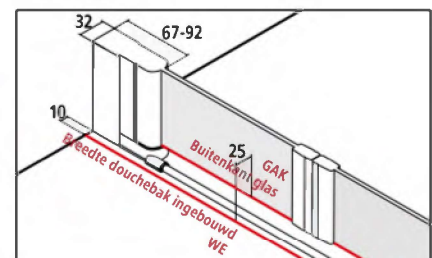

Inbouwmogelijkheden

Productinfo

- Voor inbouw in nis of combinatie met CC TWD zijwand.
- Pendeldeur deels profielloos, naar binnen en buiten te openen.
- Met bovenprofiel.
- Kan zonder bovenprofiel gemonteerd worden.
- Hoekopstelling zonder bovenprofiel met CC TWD en extra CADA XS-stabilisatie ZDSS VSS CC120 zie pagina 58.
- Veiligheidsglas ESG 4 mm volgens EN 12150 met CADAClean onderhoudsvriendelijke conditioneringslaag.
- Hoogwaardig geëloxeerde aluminium profielen, grepen en scharnieren uit hoogwaardig metaal.
- Bij witte profielen: grepen en scharnieren in edel chroom.
- 25 mm verstelmogelijkheid in de breedte in elk muurprofiel.
- Scharnierprofiel met liftstelsel.
- Doorlopende magneetsluitingen en dichtingsprofielen, horizontale spatwaterdichting in gootvorm.
- Met bodemprofiel (hoogte 6 mm) , of zonder bodemprofiel (bodenvrij) te monteren   , zie Doucheschermen Prijslijst 06/2022 pagina 20 - 21.
- CADA XS voldoet aan de eisen van waterdichtheid volgens DIN EN 14428.
- Bij levering inbegrepen: bevestigingsmateriaal.

Opmeting + montage

Informatie voor opmeting + montage zie Doucheschermen Prijslijst 06/2022 pagina 14 - 15

Kermi doucheschermen zijn voor montage op douchebakken of perfect getegelde vloeren bestemd. In andere gevallen moet een gelijkwaardig doucheberek (afschot, afwatering) verzekerd zijn.

Breedteverstelbereik BV nis = breedte douchebak ingebouwd WE

Breedteverstelbereik BV hoek = breedte douchebak ingebouwd WE - 10 mm

Standaarddeel

Alle maten opgegeven in mm bij loodrechte muren.
 Douchebak/vloer niet waterpas max. 5 mm, zo niet montage niet mogelijk.
 Verbredingsmogelijkheid met verbredingsprofiel ZDSV SV1 CC ...K, toebehoren pagina 58.