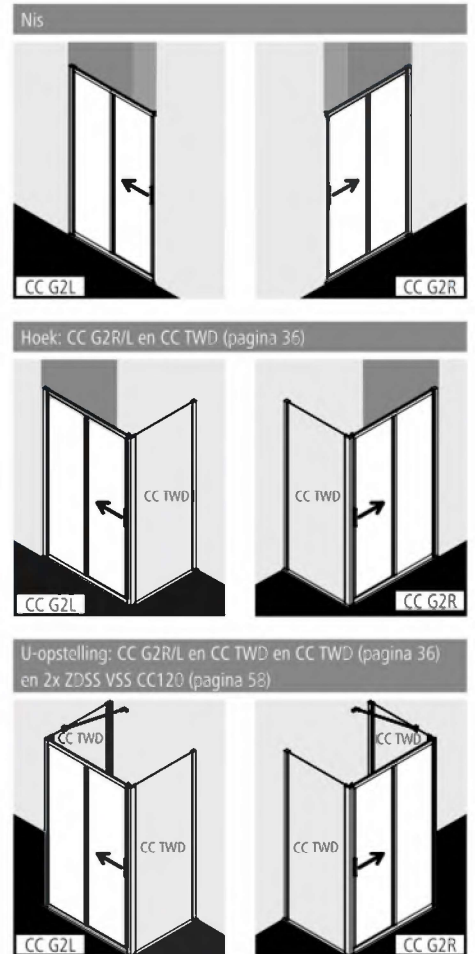

**Productinfo**

- Voor inbouw in nis of combinatie met CC TWD zijwand.
- Schuifdeur deels profielloos met een schuifdeursegment en een vast segment, aan een zijde te openen.
- Veiligheidsglas ESG 4 mm volgens EN 12150 met CADAClean onderhoudsvriendelijke conditioneringsslaag.
- Hoogwaardig geëloxeerde aluminium profielen, grepen uit hoogwaardige kunststof.
- Bij witte profielen: grepen in edel chroom.
- 25 mm verstelmogelijkheid in de breedte in elk muurprofiel.
- Schuifdeursegment kan voor reiniging naar binnen gezwaaid worden.
- Hoogwaardige loopwieltjes met kogellagers.
- Doorlopende magneetsluitingen en dichtingsprofielen.
- Met bodemprofiel (hoogte 42 mm) ♦, zie Doucheschermen Prijslijst 06/2022 pagina 20 - 21.
- CADA XS voldoet aan de eisen van waterdichtheid volgens DIN EN 14428.
- Bij levering inbegrepen: bevestigingsmateriaal.

**Inbouwmogelijkheden**

**Opmeting + montage**

Informatie voor opmeting + montage zie Doucheschermen Prijslijst 06/2022 pagina 14 - 15

Kermi doucheschermen zijn voor montage op douchebakken of perfect getegelde vloeren bestemd. In andere gevallen moet een gelijkwaardig doucheberek (afschot, afwatering) verzekerd zijn.