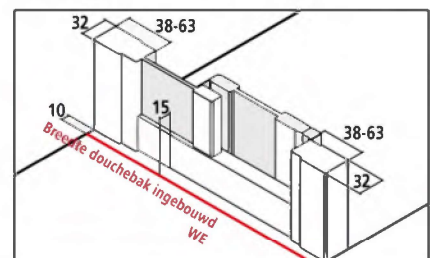

Opmeting + montage

Informatie voor opmeting + montage zie Doucheschermen Prijslijst 06/2022 pagina 14 - 15

Kermi doucheschermen zijn voor montage op douchebakken of perfect getegelde vloeren bestemd. In andere gevallen moet een gelijkwaardig doucheberek (afschot, afwatering) verzekerd zijn.