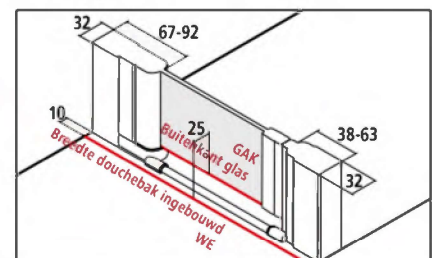

Draaideur naar binnen en buiten te openen

Productinfo

- Voor inbouw in nis of combinatie met CC TWD zijwand.
- Draaideur deels profielloos naar binnen en buiten te openen.
- Met bovenprofiel.
- Kan zonder bovenprofiel gemonteerd worden.
- Hoekopstelling zonder bovenprofiel met CC TWD en extra CADA XS-stabilisatie ZDSS VSS CC120 zie pagina 58.
- Veiligheidsglas ESG 5 mm volgens EN 12150 met CADAClean onderhoudsvriendelijke conditioneringsslag.
- Hoogwaardig geëloxeerde aluminium profielen, grepen en scharnieren uit hoogwaardig metaal.
- Bij witte profielen: grepen en scharnieren in edel chroom.
- 25 mm verstelmogelijkheid in de breedte in elk muurprofiel.
- Scharnierprofiel met liftstelsysteem.
- Doorlopende magneetsluitingen en dichtingsprofielen, horizontale spatwaterdichting in gootvorm.
- Met bodemprofiel (hoogte 6 mm) , of zonder bodemprofiel (bodenvrij) te monteren , zie Doucheschermen Prijslijst 06/2022 pagina 20 - 21.
- CADA XS voldoet aan de eisen van waterdichtheid volgens DIN EN 14428.
- Bij levering inbegrepen: bevestigingsmateriaal.

Breedteverstelbereik BV nis = breedte douchebak ingebouwd WE
 Breedteverstelbereik BV hoek = breedte douchebak ingebouwd WE - 10 mm

CC 1WR/L

Standaarddeel

Alle maten opgegeven in mm bij loodrechte muren.
 Douchebak/vloer niet waterpas max. 5 mm, zo niet montage niet mogelijk.
 Verbredingsmogelijkheid met verbredingsprofiel ZDSV SV1 CC...K, toebehoren pagina 58.