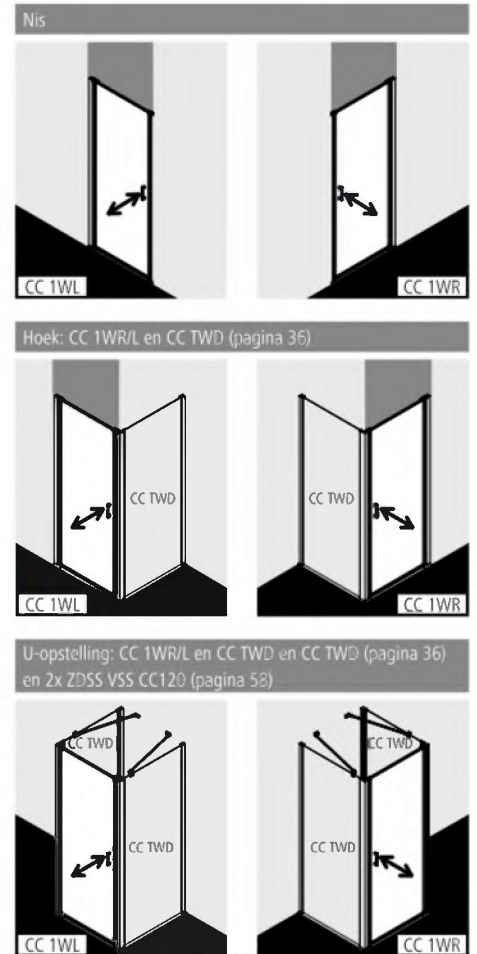

Inbouwmogelijkheden