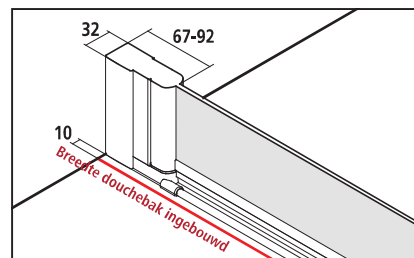

Montage

Kermi doucheschermen zijn voor montage op douchebakken of perfect getegelde douches bestemd. In andere gevallen moet een gelijkwaardig doucheberek (afdichting tegen chape, afwatering,...) verzekerd zijn. Informatie voor opmeting en montage zie Doucheschermen Prijslijst 04/2018 pagina 12-13.