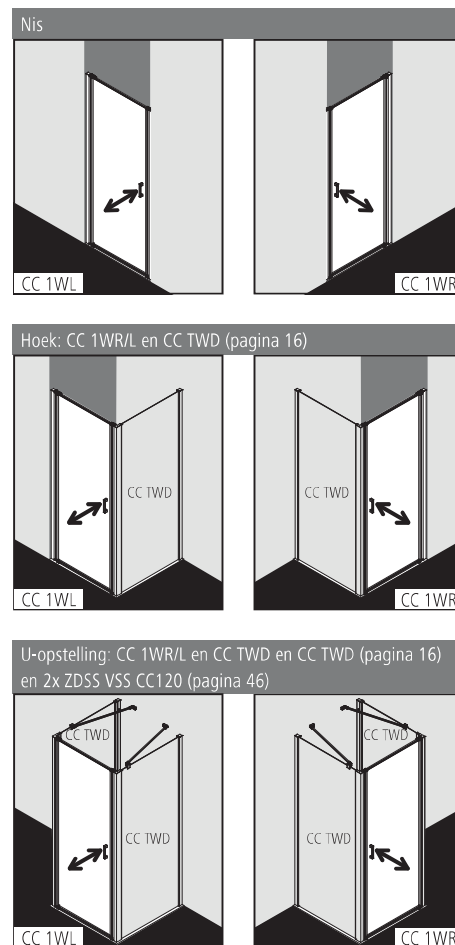

## Draaideur naar binnen en buiten te openen

### Productinfo

- Voor inbouw in nis of voor combinatie met CC TWD zijwand.
- Draaideur deels profielloos naar binnen en buiten te openen.
- Met bovenprofiel.
- Kan zonder bovenprofiel gemonteerd worden.
- Hoekopstelling zonder bovenprofiel met CC TWD mogelijk met CADA XS-stabilisatie ZDSS VSS CC120 zie pagina 46.
- Enkel veiligheidsglas ESG 5 mm volgens EN 12150, met CADAClean onderhoudsvriendelijke conditioneringsslaag.
- Profielen uit hoogwaardig geëoxide aluminium, grepen en scharnieren uit hoogwaardig metaal.
- Bij witte profielen: grepen, scharnieren en aansluitingen voor boven- en bodemprofiel in edel chroom.
- 25 mm verstelmogelijkheid in de breedte in elk muurprofiel.
- Scharnierprofiel met liftstelsel.
- Doorlopende magneetsluitingen en dichtingsprofielen, horizontale spatwaterdichting in gootvorm.
- Met bodemprofiel (hoogte 6 mm) ●●, of zonder bodemprofiel (bodenvrij) te monteren ●●●, zie Doucheschermen Prijslijst 04/2018 pagina 14-15.
- Door de constructie is bij CADA XS geen absolute waterdichtheid te bereiken.
- Bij levering inbegrepen: bevestigingsmateriaal.
- Made in Germany.
- Gekeurd volgens DIN EN 14428 (CE) en PPP 53005 (TÜV/GS).
- 20 jaar verkrijgbaarheidsgarantie voor alle onderdelen na uitloop van model of serie.

Breedteverstelbereik hoek = breedte douchebak ingebouwd - 10