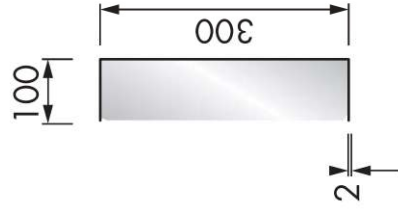

PRODUCTSHEET

Inbouwnis **wit** 30x30 cm

Product nr. **CBOX30W**
Omschrijving Inbouwnis **wit** 30x30 cm
Merk (product) Looox
Serie (product) Storage collection
Type (product) Colour BoX

8719244570218

Ontdek onze handige inbouwnissen

De Looox Colour BoX is een stijlvolle opbergbox voor in de badkamer. Flexibiliteit is een sterk punt van de Looox Colour BoX, de inbouwdiepte is namelijk variabel. Bouw je de opbergbox helemaal in de muur of laat je hem speels uitsteken? De Looox Colour BoX is een praktische en moderne eyecatcher in iedere badkamer.

Toepassing	Overig	Lengte	300 Millimeter
Uitvoering	Inbouw	Breedte	100 Millimeter
Met inbouwframe	Nee	Hoogte	300 Millimeter
Materiaal front	Roestvaststaal (RVS)		
Kleur	Wit		
Met closetrolhouder	Nee		
Met reserverolhouder	Nee		
Met closetborstel	Nee		
Met houder voor föhn	Nee		
Met medicijnkast	Nee		
Met verlichting	Nee		
Met lichtschakelaar	Nee		
Met wandcontactdoos	Nee		
Met tissuehouder	Nee		
Met prullenbak	Nee		
Met radio	Nee		
Met slot	Nee		
EAN	8719244570218	Verpakkingslengte	36,00 cm
Verpakking	Kartonnen doos	Verpakkingsbreedte	31,00 cm
		Verpakkingshoogte	13,00 cm
		Bruto gewicht	3,45 kg