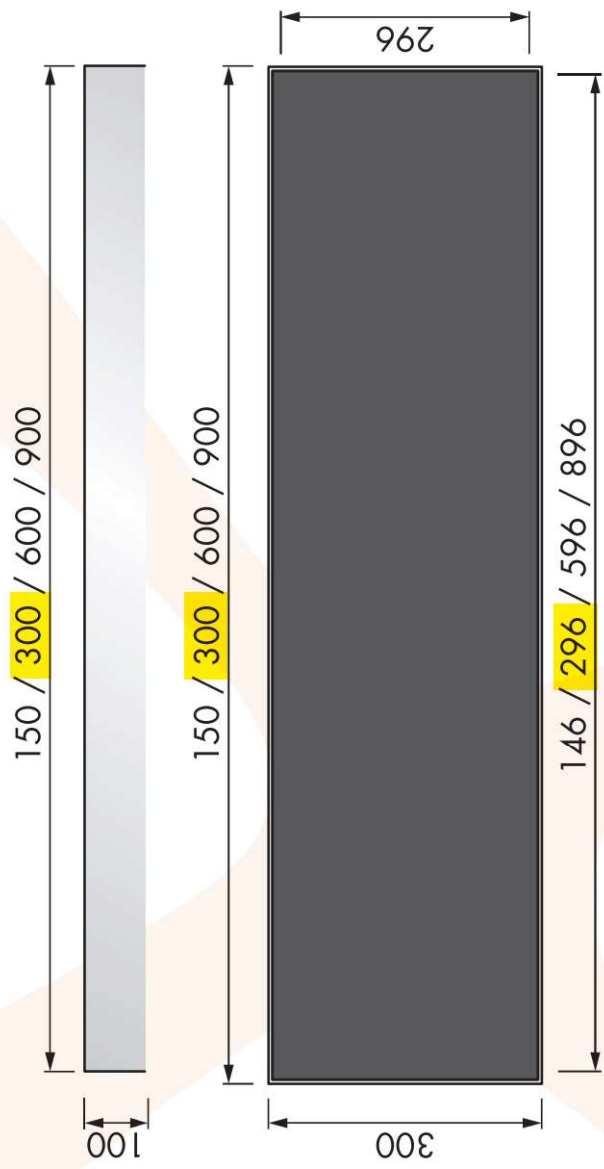

PRODUCTSHEET

Inbouwnis **wit** 30x30 cm

Product nr. **CBOX30W**
Omschrijving Inbouwnis **wit** 30x30 cm
Merk (product) Looox
Serie (product) Storage collection
Type (product) Colour BoX

8719244570218

Ontdek onze handige inbouwnissen

De Looox Colour BoX is een stijlvolle opbergbox voor in de badkamer. Flexibiliteit is een sterk punt van de Looox Colour BoX, de inbouwdiepte is namelijk variabel. Bouw je de opbergbox helemaal in de muur of laat je hem speels uitsteken? De Looox Colour BoX is een praktische en moderne eyecatcher in iedere badkamer.

De opbergbox is gemaakt van hoogwaardig rvs, wat de producten een strak uiterlijk en een veelzijdig karakter geeft. De Looox Colour BoX is goed te combineren met de Looox Wood collectie. Verkrijgbaar in verschillende maten en in vier modieuze kleuren: matzwart, **wit**, antraciet of geborsteld rvs.

Toepassing	Overig	Lengte	300 Millimeter
Uitvoering	Inbouw	Breedte	100 Millimeter
Met inbouwframe	Nee	Hoogte	300 Millimeter
Materiaal front	Roestvaststaal (RVS)		
Kleur	Wit		
Met closetrolhouder	Nee		
Met reserverolhouder	Nee		
Met closetborstel	Nee		
Met houder voor föhn	Nee		
Met medicijnkast	Nee		
Met verlichting	Nee		
Met lichtschakelaar	Nee		
Met wandcontactdoos	Nee		
Met tissuehouder	Nee		
Met prullenbak	Nee		
Met radio	Nee		
Met slot	Nee		
EAN	8719244570218	Verpakkingslengte	36,00 cm
Verpakking	Kartonnen doos	Verpakkingsbreedte	31,00 cm
		Verpakkingshoogte	13,00 cm
		Bruto gewicht	3,45 kg