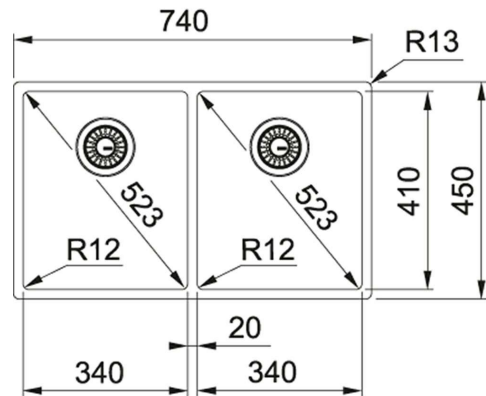

## BXX 220 120 Roestvrij staal | BXX220/1201

FAMILIE : Spoeltafels | SERIE : Box | MODEL : BXX 220 120 | UITVOERING : Roestvrij staal | INSTALLATIETYPE :  
Onderbouw | INSTALLATIETYPE : Vlakbouw | INSTALLATIETYPE : SlimTop

### TECHNISCHE GEGEVENS

Kast	800,00 mm
Breedte	450,00 mm
Afloopset inbegrepen	Ja
Lengte van grote bak	340,00 mm
Lengte	740,00 mm
Diepte van grote bak	200,00 mm
Aantal bakken	2
Uitsparing	SEE-INSTRUCTION-MANUAL
Breedte van grote bak	410,00 mm
Ventiel	3 1/2" (geperst in de bakbodem)
Ventielset inbegrepen	Ja
Prijs	1 161,70 €
Artikelnummer	BXX220/1201

### SPECIFICATIES

	Vlakbouw: spoeltafelrand komt gelijk met het werkblad te liggen		SlimTop: uiterst vlakke oplegrand nauw aansluitend bij het werkblad
	Onderbouw: montage langs de onderzijde van een in het werkblad gemaakte uitsparing		Integraalventi geperst in de bakbodem voor een optimale hygiëne
			Geïntegreerd overloop: discreet, esthetisch en eenvoudig te reinigen