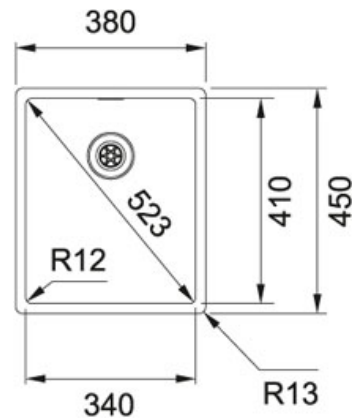

## Box BXX 210/110 340 Roestvrij staal | BXX210/1103401

FAMILIE : Spoeltafels | SERIE : Box | MODEL : BXX 210/110 340 | UITVOERING : Roestvrij staal | INSTALLATIETIPE :  
Onderbouw | INSTALLATIETIPE : Vlakbouw | INSTALLATIETIPE : SlimTop

### TECHNISCHE GEGEVENS

Diepte van grote bak	200,00 mm
Kast	450,00 mm
Aantal bakken	1
Breedte	450,00 mm
Lengte van grote bak	340,00 mm
Breedte van grote bak	410,00 mm
Ventielset inbegrepen	Ja
Afloopset inbegrepen	Neen
Lengte	380,00 mm
Ventiel	3 1/2" (geperst in de bakbodem)

### SPECIFICATIES

 Vlakbouw: spoeltafelrand komt gelijk met het werkblad te liggen	 SlimTop: uiterst vlakke oplegrand nauw aansluitend bij het werkblad
 Onderbouw: montage langs de onderzijde van een in het werkblad gemaakte uitsparing	 Geïntegreerd overloop: discreet, esthetisch en eenvoudig te reinigen  Integraalventi geperst in de bakbodem voor een optimale hygiëne

Box BXX 210/110 340 Roestvrij staal | BXX210/1103401

FAMILIE : **Spoeltafels** | SERIE : **Box** | MODEL : **BXX 210/110 340** | UITVOERING : **Roestvrij staal** | INSTALLATIETYPE : **Onderbouw** | INSTALLATIETYPE : **Vlakkbouw** | INSTALLATIETYPE : **SlimTop**