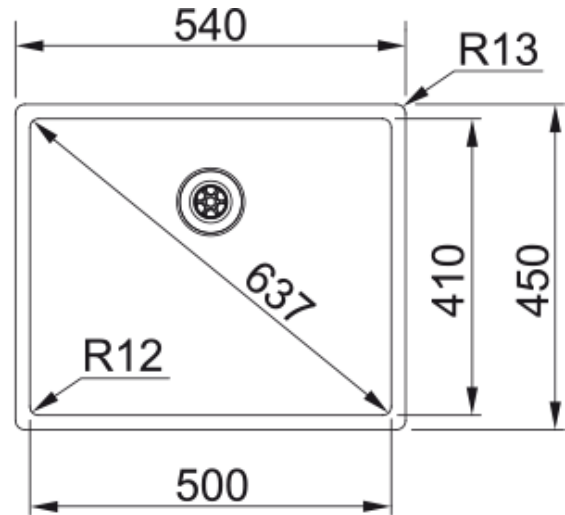

Spoelbak Box | 127.0390.403

Technical Data

Productinformatie

Spoelbaktype	Spoelbak (zonder afdruij)
Materiaal	Roestvrij staal
Aantal spoelbakken	1
Kleur	Staal
Finish	Geborsteld

Afmetingen

Buitenmaat: rechts naar links	540.0
Buitenmaat: voor naar achter	450.0
Spoelbak 1: rechts naar links	500.0
Spoelbak 1: voor naar achter	410.0
Spoelbak 1: diepte	200.0

Installatie

Kastmaat (min.)	55 cm
-----------------	-------

Productspecificaties

Installatiewijze	Vlakkbouw
Installatiewijze	Slimtop
Installatiewijze	Onderbouw
Afvoer	Geïntegreerd
Positie druijblad	Geen druijblad