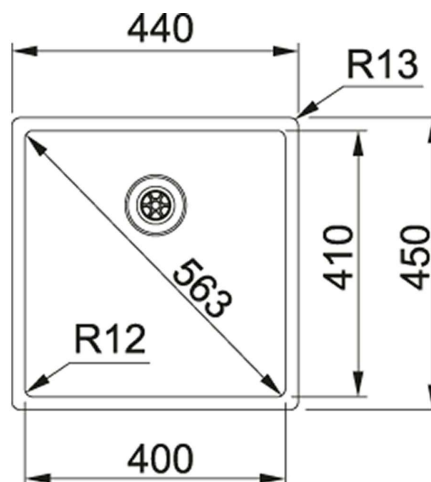

BXX 210/110 400 Roestvrij staal | BXX210/1104001

FAMILIE : Spoeltafels | SERIE : Box | MODEL : BXX 210/110 400 | UITVOERING : Roestvrij staal | INSTALLATIETIPE :
Onderbouw | INSTALLATIETIPE : Vlakbouw | INSTALLATIETIPE : SlimTop

TECHNISCHE GEGEVENS

Lengte van grote bak	400,00 mm
Ventiel	3 1/2" (geperst in de bakbodem)
Uitsparing	SEE-INSTRUCTION-MANUAL
Diepte van grote bak	200,00 mm
Breedte van grote bak	410,00 mm
Ventielset inbegrepen	Ja
Kast	500,00 mm
Breedte	450,00 mm
Aantal bakken	1
Afloopset inbegrepen	Neen
Lengte	440,00 mm
Prijs	471,71 €
Artikelnummer	BXX210/1104001

SPECIFICATIES

	Vlakbouw: spoeltafelrand komt gelijk met het werkblad te liggen		SlimTop: uiterst vlakke oplegrand nauw aansluitend bij het werkblad
	Onderbouw: montage langs de onderzijde van een in het werkblad gemaakte uitsparing		Geïntegreerd overloop: discreet, esthetisch en eenvoudig te reinigen
			Integraalventi geperst in de bakbodem voor een optimale hygiëne

BXX 210/110 400 Roestvrij staal | BXX210/1104001

FAMILIE : **Spoeltafels** | SERIE : **Box** | MODEL : **BXX 210/110 400** | UITVOERING : **Roestvrij staal** | INSTALLATIETYPE : **Onderbouw** | INSTALLATIETYPE : **Vlakkbouw** | INSTALLATIETYPE : **SlimTop**