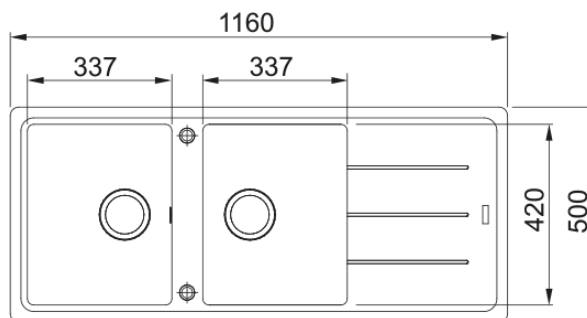

Spoelbak Basis | 114.0279.455

De vloeiende vormen, klare lijnen en natuurlijke kleuren van een Fraganit+ spoeltafel complementeren en inspireren. De geïntegreerde Sanitized®-hygiënefunctie in de Fraganit+-spoeltafels houdt het oppervlak proper en zorgt het voor een duurzame bescherming. - Artikelnr.: BFG621MW1

Productinformatie

Spoelbaktype	Spoeltafel (met afdruiplad)
Materiaal	Fragranite
Aantal spoelbakken	2
Kleur	Metaal wit
Finish	Geen

Afmetingen

Buitenmaat: rechts naar links	1160.0
Buitenmaat: voor naar achter	500.0
Spoelbak 1: rechts naar links	340.0
Spoelbak 1: voor naar achter	420.0
Spoelbak 1: diepte	200.0
Spoelbak 2: rechts naar links	340.0
Spoelbak 2: voor naar achter	420.0
Spoelbak 2: diepte	200.0
Uitsparing: rechts naar links	1140.0
Uitsparing: voor naar achter	480.0

Installatie

Kastmaat (min.)	80 cm
-----------------	-------

Productspecificaties

Installatiewijze	Inbouw
Afvoer	3 1/2"
Positie druiplad	Druiplad omkeerbaar

Productomschrijving

Merk	FRANKE
Productfamilie	Maris
Model reeks	Basis
Certificaat	CE