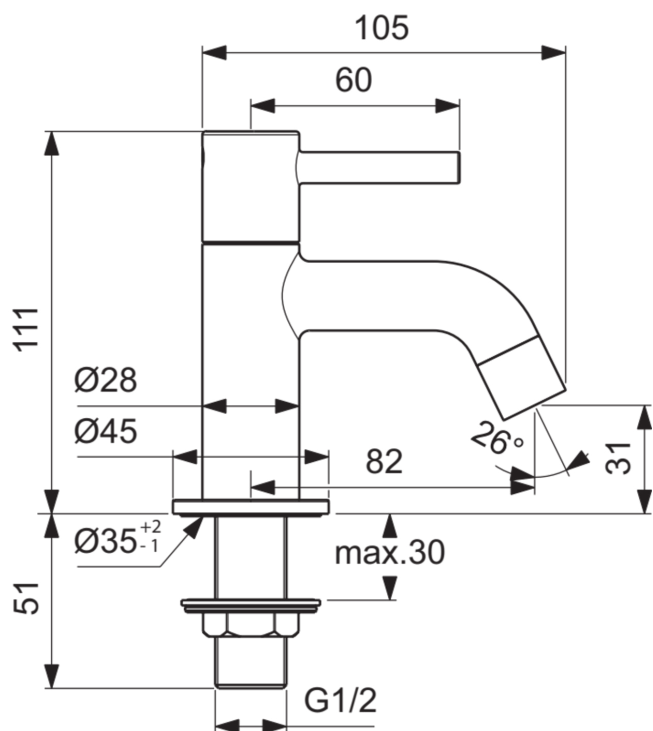

CERALINE NUOVO

BD974AA

CERALINE NUOVO | Toiletkraan 45x113.5x111 mm, 82 mm sprong uitloop in chroom afwerking, 3.8 l/min (3 bar), zonder waste | Verborgen straalregelaar, SmartShine

Afbeelding & technische tekening

Algemene informatie

Productcategorie:	Wastafelmengkranen
Producttype:	Toiletkraan
Merk:	Ideal Standard
Collectie:	CERALINE NUOVO
Ontwerper:	Ideal Standard
Colour:	AA - Chroom
Afwerking van het oppervlak:	glanzend
Hoogte (mm):	111
Breedte (mm):	45
Lengte / sprong (mm):	113.5
Bevestigingswijze:	Schachtconstructie
Nettogewicht (kg):	0.00
EAN-code:	3800861119685

Aantal rozetten:	1
Aantal grepen:	1
BlueStart technologie:	Nee
Kleurcode:	AA
Kleuromschrijving:	chroom
Cool Body Technologie:	Nee
DVGW intrinsiek veilig:	Nee
EasyFix technologie:	Nee
Positie greep:	Bovenkant
Ideal Pure technologie:	Nee
Met kettingoog:	Nee
Geïntegreerde elektronica:	Nee
Lagedrukmodel:	Nee
Materiaal:	Metaal
Materiaalkwaliteit:	Messing
Maximale volumestroom bij 3 bar (l/min):	3.8
Maximale volumestroom bij 3 bar (l/min) voor alle uitgangen:	3.8

CERALINE NUOVO

BD974AA

CERALINE NUOVO | Toiletkraan 45x113.5x111 mm, 82 mm sprong uitloop in chroom afwerking, 3.8 l/min (3 bar), zonder waste | Verborgen straalregelaar, SmartShine

Product specificaties