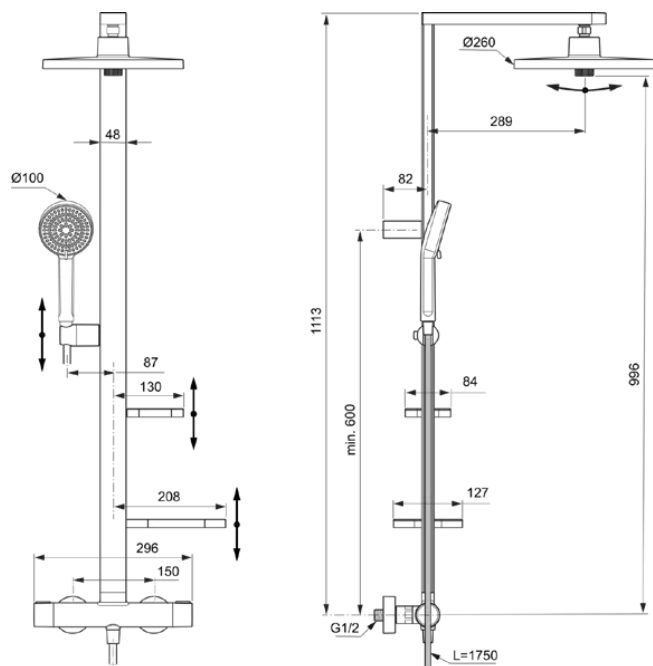

ALU+

BD583XG

Alu+ | Douchesysteem 356x501x1113 mm in matzwart afwerking, 12.0 l/min (3 bar) | Meerdere straalsoorten, Thermostatische functie, Water- en energiebesparend, Kernelementen van aluminium

Afbeelding & technische tekening

Algemene informatie

Productcategorie:	Douchesystemen
Producttype:	Douchesysteem
Merk:	Ideal Standard
Collectie:	Alu+
Ontwerper:	Palomba Serafini Associati
Colour:	XG - Matzwart
Afwerking van het oppervlak:	mat
Hoogte (mm):	1113
Breedte (mm):	356
Lengte / sprong (mm):	501
Bevestigingswijze:	S-koppelingen
Nettogewicht (kg):	6.92
EAN-code:	3800861117162

Producten die meegeleverd worden

BD581XG:	IDEALRAIN ALU+ Hoofddouche 260x91x260 mm in matzwart afwerking, 12 l/min (3 bar)
BD580XG:	IDEALRAIN ALU+ Handdouche met meerdere functies 100x56x232 mm in matzwart afwerking, 8 l/min (3 bar)
BE175XG:	IDEALRAIN Doucheslang 1750 mm in matzwart afwerking

ALU+

BD583XG

Alu+ | Douchesysteem 356x501x1113 mm in matzwart afwerking, 12.0 l/min (3 bar) | Meerdere straalsoorten, Thermostatische functie, Water- en energiebesparend, Kernelementen van aluminium

Product specificaties