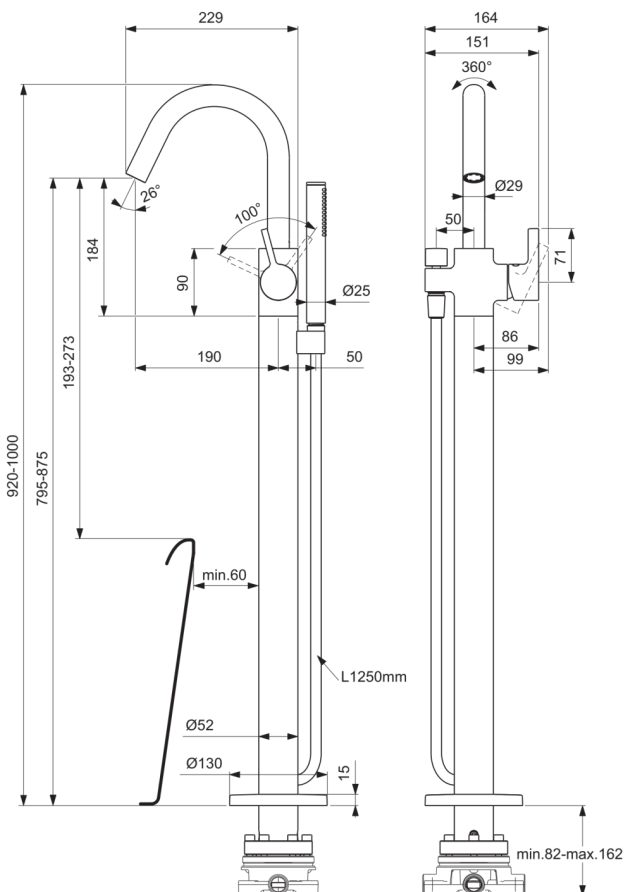

JOY

BD461A5

JOY | Vrijstaande badmengkraan 151x265.5x920 mm, 252.5 mm sprong uitloop in magnetic grey afwerking, Kit 1 required (A6133), 8 l/min (3 bar) | Verborgen straalregelaar, Click technologie, FirmaFlow, PVD technologie

Afbeelding & technische tekening

Algemene informatie

Productcategorie:	Bad/douchemengkranen
Producttype:	Vrijstaande badmengkraan
Merk:	Ideal Standard
Collectie:	JOY
Ontwerper:	Palomba Serafini Associati
Colour:	A5 - Magnetic Grey
Afwerking van het oppervlak:	satijn
Hoogte (mm):	920 - 1000
Breedte (mm):	151
Lengte / sprong (mm):	265.5
Bevestigingswijze:	Inbouwdeel benodigd
Aanbevolen inbouwdeel:	A6133
Nettogewicht (kg):	7.52
EAN-code:	3800861110927

Productnormen & certificeringen

Naam van het ACS-certificaat: 24 ACC LY 177

Product specificaties

Aantal rozetten:	1
Aantal grepen:	1
Kleurcode:	A5
Kleuromschrijving:	magnetic grey
Cool Body Technologie:	Nee
Afsluitbare S-koppelingen:	Nee
FirmaFlow mengpatroon:	Ja
Instelbare spoeltijd:	Nee
Positie greep:	Zijkant
Materiaal:	Metaal
Materiaalkwaliteit:	Messing
Maximale volumestroom bij 3 bar (l/min):	8
Maximale volumestroom bij 3 bar (l/min) voor alle uitgangen:	8