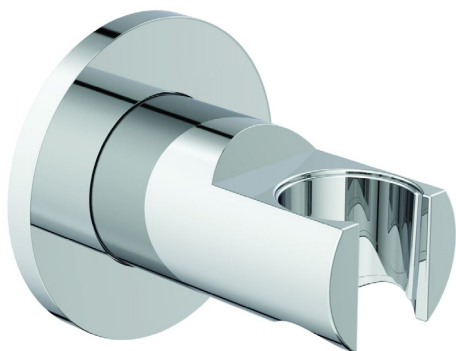

Ideal Standard

WALL BRACKET

IdealRain

Artikel ID: BC806AA

## Vaste handdouchehouder, rond

Idealrain vaste handdouchehouder. rond.

Kleur: AA - Chroom

Meer productdetails:

Type:	Handdouche houders
Bevestiging:	Wandmontage
Werkdruk:	3
Materiaal:	Messing verchroomd
Hoogte (mm):	60
Breedte (mm):	60
Diepte (mm):	58
Vorm:	Rond