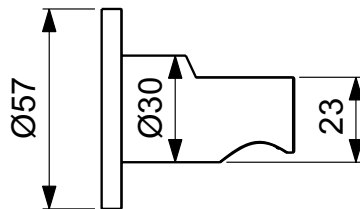

Ideal Standard

WALL BRACKET

IdealRain

Artikel ID: BC806AA

## Vaste handdouchehouder, rond

Idealrain vaste handdouchehouder. rond.

Kleur: AA - Chroom

Meer productdetails:

Type:	Handdouche houders
Bevestiging:	Wandmontage
Werkdruk:	3
Materiaal:	Messing verchroomd
Hoogte (mm):	60
Breedte (mm):	60
Diepte (mm):	58
Vorm:	Rond