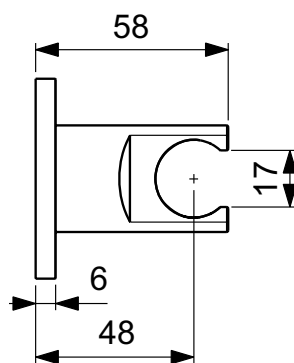

Ideal Standard

WALL BRACKET

IdealRain

Artikel ID: BC806AA

## Vaste handdouchehouder, rond

Idealrain vaste handdouchehouder. rond.

Kleur: AA - Chroom

Meer productdetails:

Type:	Handdouche houders
Bevestiging:	Wandmontage
Werkdruk:	3
Materiaal:	Messing verchroomd
Hoogte (mm):	60
Breedte (mm):	60
Diepte (mm):	58
Vorm:	Rond