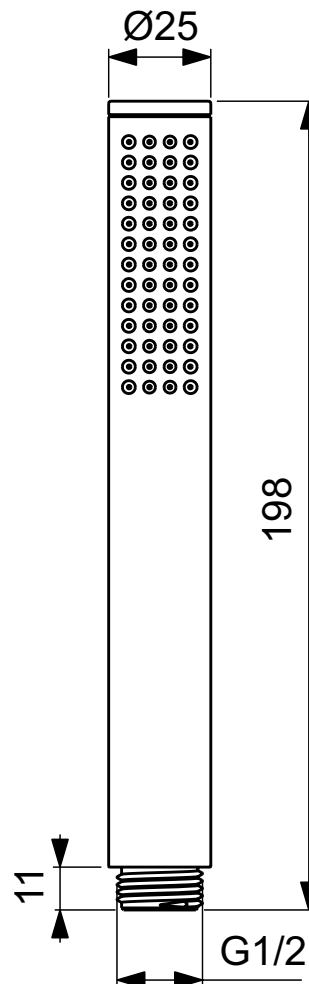

Ideal Standard

HAND SPRAY

IdealRain

Artikel ID: **BC774AA**

Staaf handdouche

Idealrain staaf handdouche. Aansluiting G1/2"

Kleur: AA - Chroom

Meer productdetails:

Type:	Handsproeiers met één functie
Werkdruk:	3
Netto gewicht (kg):	0,18
Materiaal:	Messing verchromd
Hoogte (mm):	198
Breedte (mm):	25
Diepte (mm):	25
Vorm:	Rond