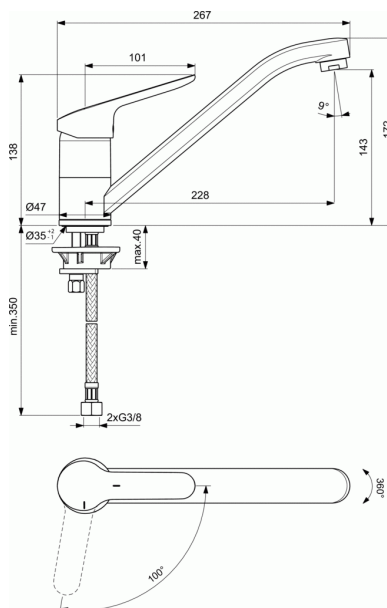

KEUKENKRANEN - MITIGEURS CUISINE

Keukenmengkraan met BlueStart Technology

Keukenmengkraan met BlueStart Technology

Keukenmengkraan DN 15. Beweegbare uitloop met perlator.

Flexibele aansluitleidingen G3/8.

Metalen greep. Onderbevestiging (EASY FIX).

CLICK-cartouche met keramische schijven.

Geïntegreerd vetreservoir.

Geïntegreerde temperatuurbegrenzer en ECO-functie.

Uithoudingstest EN 817.

Geluidsniveau volgens norm DIN 4109, Groep 1.