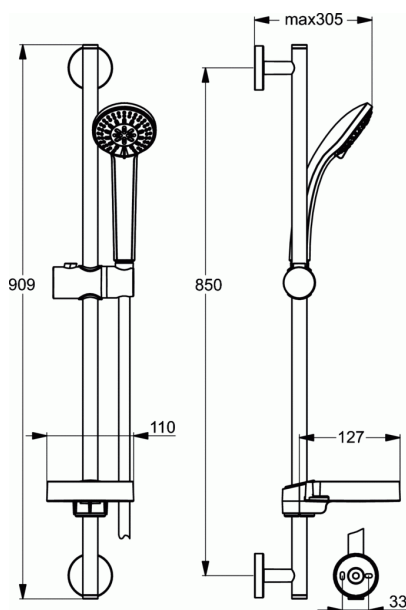

### Glijstangcombinatie 900 mm met handdouche 80 mm met 3 functies

#### Glijstangcombinatie 900 mm met handdouche 80 mm met 3 functies

Douche glijstangcombinatie van 900mm met transparante zeepschaal.

Douchestang in verchromd metaal met diameter van 21mm.

Muurbevestigingen in teflon met ABS verchromde beschermkapjes.

handdouche in verchromd ABS van 80mm doormeter met 3 functies en vast volume van 8l/min bij 3 bar.

handdouche met rubberen nozzels voor eenvoudig verwijderen van de kalk.

Zeepschaal van 110 mm doormeter.

Metalen doucheslang 1750 mm met dubbele verbinding.